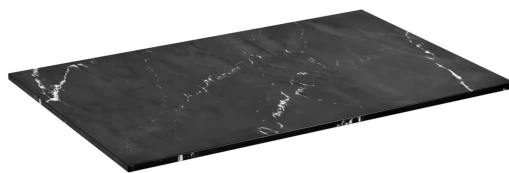

Objednací kód: CG025-0598

Základné informácie

Značka: Sapho
Séria: SKARA

Rozmery

Šírka: 712 mm
Výška: 12 mm
Hĺbka: 460 mm

Vlastnosti

Farba: Čierna mat
Dekor: Black Attica
Možnosti farebného prevedenia: Podľa vzorkovníka
Materiál: Solid Surface - Umelý kameň
Typ skrinky: Doska
Typ umývadla: Umývadlo na dosku
Hmotnosť / ks: 8.8 kg
Balenie: 1 ks
Záruka: 2 roky