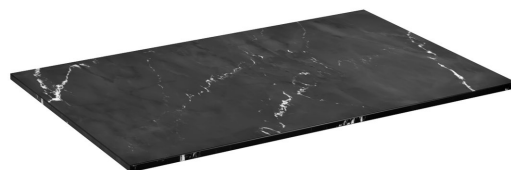

Objednací kód: CG025-0598

Základné informácie

Značka: Sapho
Séria: SKARA

Rozmery

Šírka: 712 mm
Výška: 12 mm
Hĺbka: 460 mm

Vlastnosti

Farba: Čierna mat
Dekor: Black Attica
Možnosti farebného prevedenia: Podľa vzorkovníka
Materiál: Solid Surface - Umelý kameň
Typ skrinky: Doska
Typ umývadla: Umývadlo na dosku
Hmotnosť / ks: 8.8 kg
Balenie: 1 ks
Záruka: 2 roky