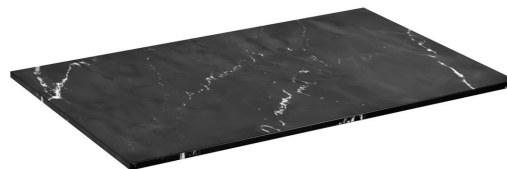

Objednací kód: CG025-0598

Rozměry

Šířka: 712 mm
Výška: 12 mm
Hĺbka: 460 mm

Vlastnosti

Farba: Čierna mat
Dekor: Black Attica
Materiál: Solid Surface - Umelý kameň
Záruka: 2 roky

Technický list