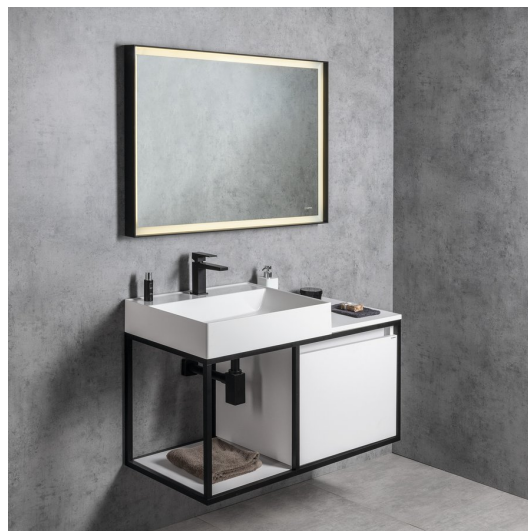

Objednací kód: KSET-028

Základné informácie

Značka: Sapho
Séria: SKARA

Rozmery

Šírka: 1000 mm

Vlastnosti

Farba: Biela mat
Materiál: Hliník, MDF/lamino
Inštalácia: Závesné na stenu
Typ skrinky: Zásuvky
Typ umývadla: Umývadlo na dosku
Typ zrkadla: Podsvietené zrkadlá
Ovládanie svetla: Nie je súčasťou
Farba LED: Teplá biela (2 800 - 3 000 K)
Svietivosť: 4320 lm
Životnosť (LED): 30000 hodín
Výbava: Automatické dovretie, Ochrana proti korózii
Hmotnosť / set: 62.437 kg
Balenie: 4 ks
Záruka: 2 roky

Odporúčame prikúpiť

1 ks Umývadlová nerez výpusť 5/4", zátka s uchom (Objednací kód: 151.119.0)

Technický list