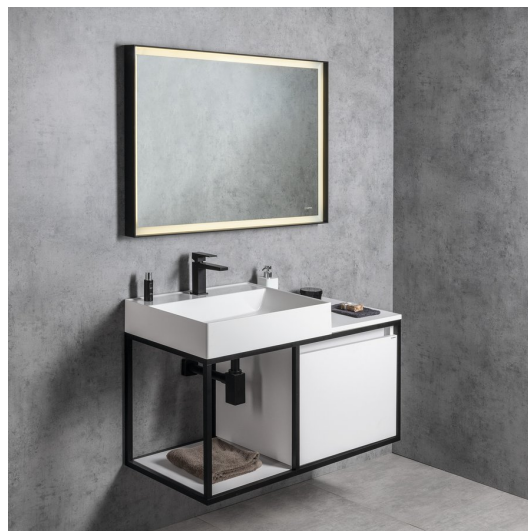

Objednací kód: KSET-028

## Základné informácie

Značka: Sapho  
Séria: SKARA

## Rozmery

Šírka: 1000 mm

## Vlastnosti

Farba: Biela mat  
Materiál: Hliník, MDF/lamino  
Inštalácia: Závesné na stenu  
Typ skrinky: Zásuvky  
Typ umývadla: Umývadlo na dosku  
Typ zrkadla: Podsvietené zrkadlá  
Ovládanie svetla: Nie je súčasťou  
Farba LED: Teplá biela (2 800 - 3 000 K)  
Svietivosť: 4320 lm  
Životnosť (LED): 30000 hodín  
Výbava: Automatické dovretie, Ochrana proti korózii  
Hmotnosť / set: 62.437 kg  
Balenie: 4 ks  
Záruka: 2 roky