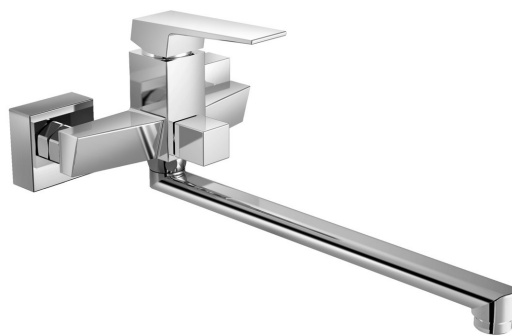

RITMO nástenná umývadlová/vaňová batéria, chróm

Objednací kód: RT015

Základné informácie

Značka: Aqualine

Séria: RITMO

Rozmery

Šírka: 180 mm

Výška: 157 mm

Vlastnosti

Farba: Chróm

Materiál: Mosadz

Tvar: Hranaté

Inštalácia: Nástenná 150 mm

Druh ovládania: Páka

Druh prepínača na sprchu: Otočný

Priemer kartuše: 35 mm

Ostatné: Otočné ramienko

Hmotnosť / ks: 1.67 kg

Balenie: 1 ks

Záruka: 4 roky

Náhradné diely

Výtokové ramienko k batérii, 320mm, ploché, chróm (Objednací kód: 43991)

Náhradná kartuša, priemer 35mm (Objednací kód: 521601)