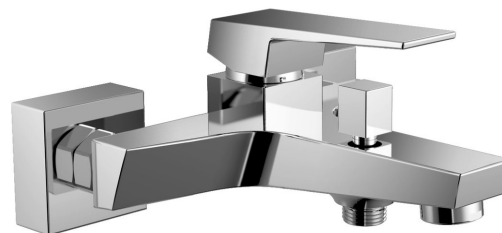

RITMO vaňová nástenná batéria, chróm

Objednací kód: RT010

Základné informácie

Značka: Aqualine

Séria: RITMO

Rozmery

Šírka: 180 mm

Vlastnosti

Farba: Chróm

Materiál: Mosadz

Tvar: Hranaté

Inštalácia: Nástenná 150 mm

Druh ovládania: Páka

Druh prepínača na sprchu: Tlakový s aretáciou

Priemer kartuše: 35 mm

Hmotnosť / ks: 1.66 kg

Balenie: 1 ks

Záruka: 4 roky

Náhradné diely

Perlátor vonkajší závit M24x1, chróm (Objednací kód: 3070.200)

Náhradná kartuša, priemer 35mm (Objednací kód: 521601)

Technický list