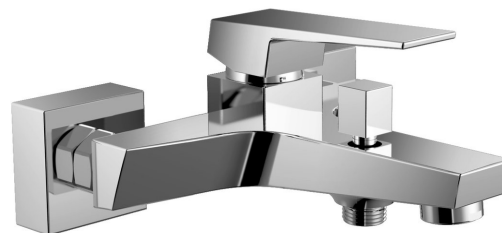

RITMO vaňová nástenná batéria, chróm

Objednací kód: RT010

Základné informácie

Značka: Aqualine

Séria: RITMO

Rozmery

Šírka: 180 mm

Vlastnosti

Farba: Chróm

Materiál: Mosadz

Tvar: Hranaté

Inštalácia: Nástenná 150 mm

Druh ovládania: Páka

Druh prepínača na sprchu: Tlakový s aretáciou

Priemer kartuše: 35 mm

Hmotnosť / ks: 1.66 kg

Balenie: 1 ks

Záruka: 4 roky

Náhradné diely

Perlátor vonkajší závit M24x1, chróm (Objednací kód: 3070.200)

Náhradná kartuša, priemer 35mm (Objednací kód: 521601)