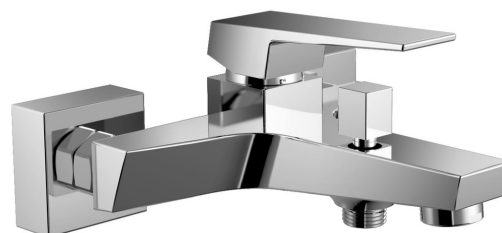

RITMO vaňová nástenná batéria, chróm

Objednací kód: RT010

Základné informácie

Značka: Aqualine

Séria: RITMO

Rozmery

Šírka: 180 mm

Vlastnosti

Farba: Chróm

Materiál: Mosadz

Tvar: Hranaté

Inštalácia: Nástenná 150 mm

Druh ovládania: Páka

Druh prepínača na sprchu: Tlakový s aretáciou

Priemer kartuše: 35 mm

Hmotnosť / ks: 1.66 kg

Balenie: 1 ks

Záruka: 4 roky

Náhradné diely

Perlátor vonkajší závit M24x1, chróm (Objednací kód: 3070.200)

Náhradná kartuša, priemer 35mm (Objednací kód: 521601)

Technický list