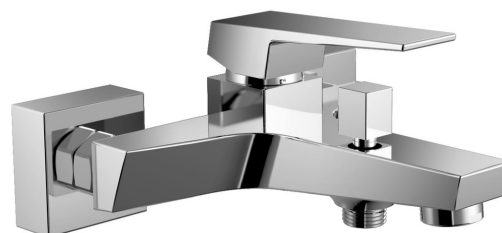

RITMO vaňová nástenná batéria, chróm

Objednací kód: RT010

Základné informácie

Značka: Aqualine

Séria: RITMO

Rozmery

Šírka: 180 mm

Vlastnosti

Farba: Chróm

Materiál: Mosadz

Tvar: Hranaté

Inštalácia: Nástenná 150 mm

Druh ovládania: Páka

Druh prepínača na sprchu: Tlakový s aretáciou

Priemer kartuše: 35 mm

Hmotnosť / ks: 1.66 kg

Balenie: 1 ks

Záruka: 4 roky

Náhradné diely

Perlátor vonkajší závit M24x1, chróm (Objednací kód: 3070.200)

Náhradná kartuša, priemer 35mm (Objednací kód: 521601)