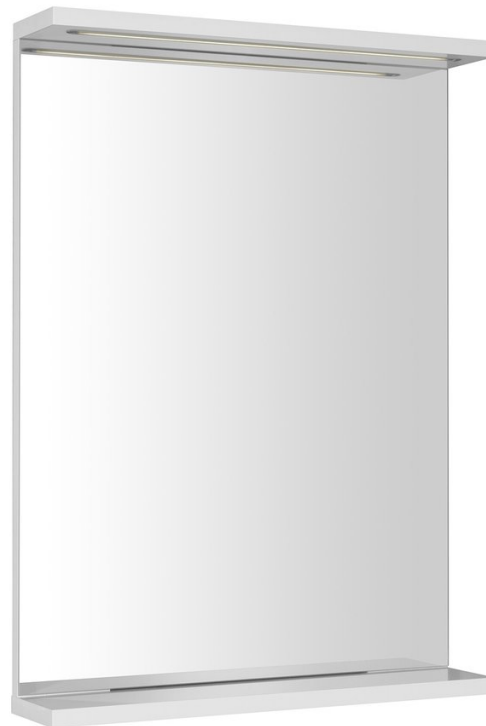

KORIN STRIP zrkadlo s LED osvetlením 50x70x12cm

Objednací kód: KO395S

Základné informácie

Značka: Aqualine

Séria: KORIN

Rozmery

Šírka: 500 mm

Výška: 700 mm

Vlastnosti

Farba rámu: Biela

Materiál: MDF/lamino

Typ zrkadla: Zrkadlá s osvetlením, Zrkadlá s policou

Tvar: Obdĺžnik

Ovládanie svetla: Nie je súčasťou

Stupeň krytia: IP44

Príkon: 6 W

Farba LED: Denná biela (4 000 - 5 000 K)

Svietivosť: 350 lm

Životnosť (LED): 20000 hodín

Hmotnosť / ks: 7.0 kg

Balenie: 1 ks

Záruka: 2 roky

Technický list