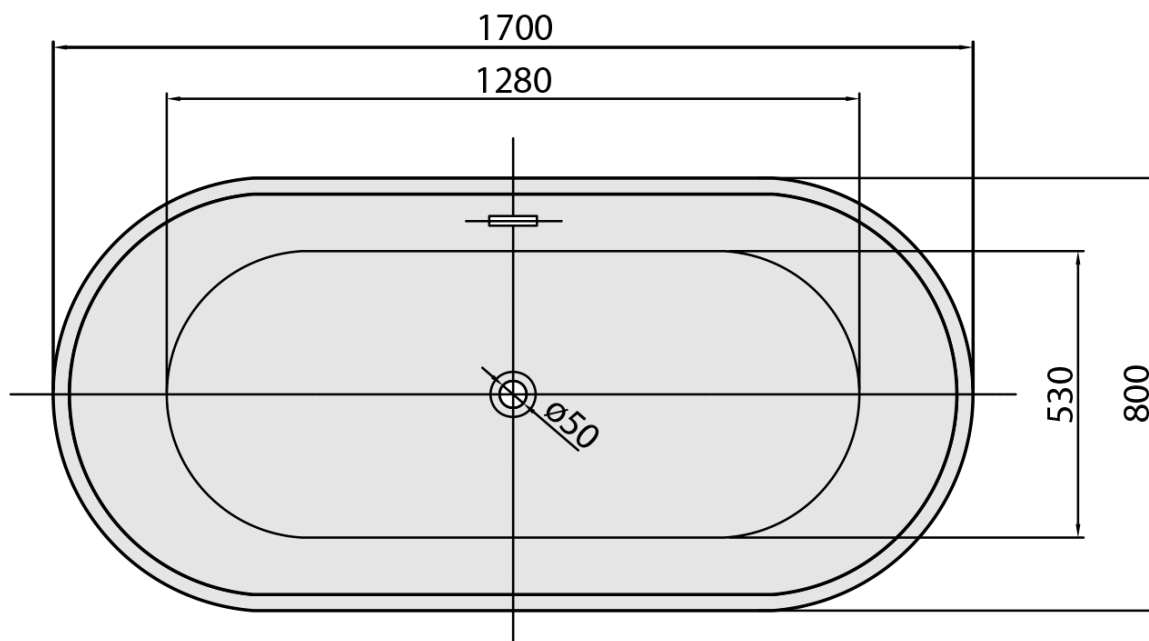

Objednací kód: 68631

Základné informácie

Značka: Polysan

Rozmery

Dĺžka: 1700 mm

Šírka: 800 mm

Výška: 580 mm

Objem: 290 l

Vlastnosti

Farba: Biela

Materiál: Akrylát

Tvar: Voľne stojace

Inštalácia: Samostojná

Priemer odpadu: 52 mm

Balenie neobsahuje: Sifón, Vaňová súprava

Hmotnosť / ks: 60.0 kg

Balenie: 1 ks

Záruka: 2 roky

Odporúčame prikúpiť

1 ks Vaňová výpusť 6/4", click-clack, pre vane bez prepadu, biela mat (Objednací kód: 71704W)

Technický list

VOLUME 290L