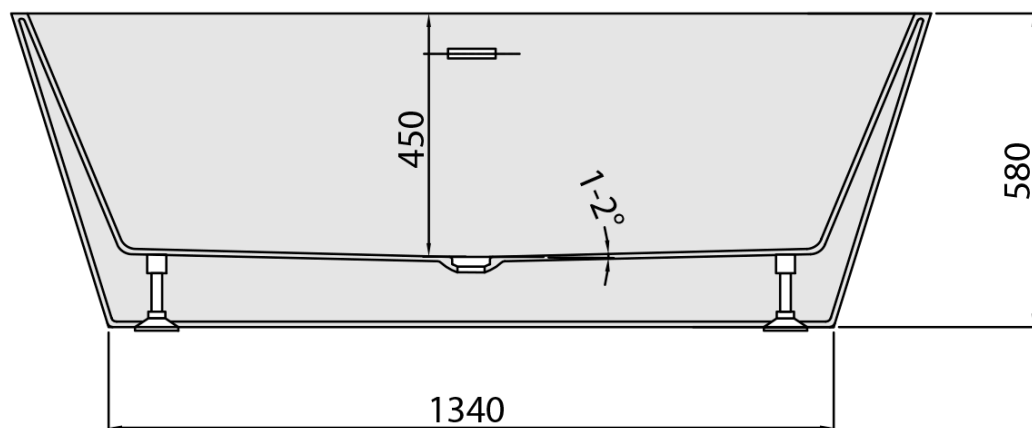

Objednací kód: 68631

Základné informácie

Značka: Polysan

Rozmery

Dĺžka: 1700 mm

Šírka: 800 mm

Výška: 580 mm

Objem: 290 l

Vlastnosti

Farba: Biela

Materiál: Akrylát

Tvar: Voľne stojace

Inštalácia: Samostojná

Priemer odpadu: 52 mm

Balenie neobsahuje: Sifón, Vaňová súprava

Hmotnosť / ks: 60.0 kg

Balenie: 1 ks

Záruka: 2 roky

Odporúčame prikúpiť

1 ks Vaňová výpusť 6/4", click-clack, pre vane bez prepadu, biela mat (Objednací kód: 71704W)

Technický list

VOLUME 290L