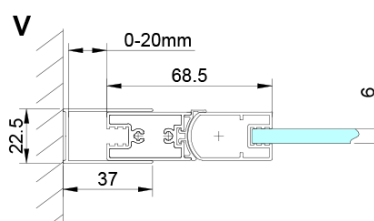

LORO sprchové dvere skladacie pre rohový vstup 900 mm, číre sklo

Objednací kód: GN4790

Základné informácie

Značka: Gelco

Séria: LORO

Rozmery

Výška: 2000 mm

Vlastnosti

Farba profilu: Chróm - Leštený hliník

Tvar: Dvere do kombinácie

Typ otvárania: Skladacie

Typ výplne: Číre sklo

Úprava skla: Coated glass

Hrúbka skla: 6 mm

Vlastnosti: Bezrámové prevedenie

Hmotnosť / ks: 31.0 kg

Balenie: 1 ks

Záruka: 3 roky

Technický list

GN4770/GN4780/GN4790

Model	A	B
GN4770	680-700	810
GN4780	780-800	980
GN4790	880-900	1095