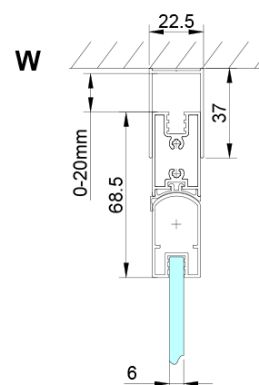

LORO sprchové dvere skladacie pre rohový vstup 900 mm, číre sklo

Objednací kód: GN4790

Základné informácie

Značka: Gelco

Séria: LORO

Rozmery

Výška: 2000 mm

Vlastnosti

Farba profilu: Chróm - Leštený hliník

Tvar: Dvere do kombinácie

Typ otvárania: Skladacie

Typ výplne: Číre sklo

Úprava skla: Coated glass

Hrúbka skla: 6 mm

Vlastnosti: Bezrámové prevedenie

Hmotnosť / ks: 31.0 kg

Balenie: 1 ks

Záruka: 3 roky

Technický list

GN4770/GN4780/GN4790

Model	A	B
GN4770	680-700	810
GN4780	780-800	980
GN4790	880-900	1095