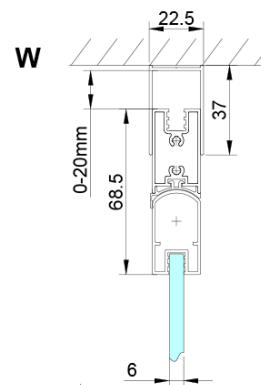

LORO sprchové dvere skladacie pre rohový vstup 900 mm, číre sklo

Objednací kód: GN4790

Základné informácie

Značka: Gelco

Séria: LORO

Rozmery

Výška: 2000 mm

Vlastnosti

Farba profilu: Chróm - Leštený hliník

Tvar: Dvere do kombinácie

Typ otvárania: Skladacie

Typ výplne: Číre sklo

Úprava skla: Coated glass

Hrúbka skla: 6 mm

Vlastnosti: Bezrámové prevedenie

Hmotnosť / ks: 31.0 kg

Balenie: 1 ks

Záruka: 3 roky

Technický list

GN4770/GN4780/GN4790

Model	A	B
GN4770	680-700	810
GN4780	780-800	980
GN4790	880-900	1095