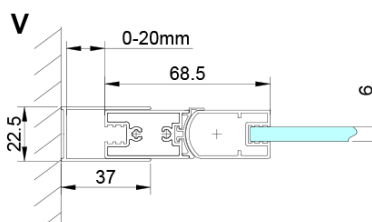

LORO sprchové dvere skladacie pre rohový vstup 900 mm, číre sklo

Objednací kód: GN4790

Základné informácie

Značka: Gelco

Séria: LORO

Rozmery

Výška: 2000 mm

Vlastnosti

Farba profilu: Chróm - Leštený hliník

Tvar: Dvere do kombinácie

Typ otvárania: Skladacie

Typ výplne: Číre sklo

Úprava skla: Coated glass

Hrúbka skla: 6 mm

Vlastnosti: Bezrámové prevedenie

Hmotnosť / ks: 31.0 kg

Balenie: 1 ks

Záruka: 3 roky

Technický list

GN4770/GN4780/GN4790

Model	A	B
GN4770	680-700	810
GN4780	780-800	980
GN4790	880-900	1095