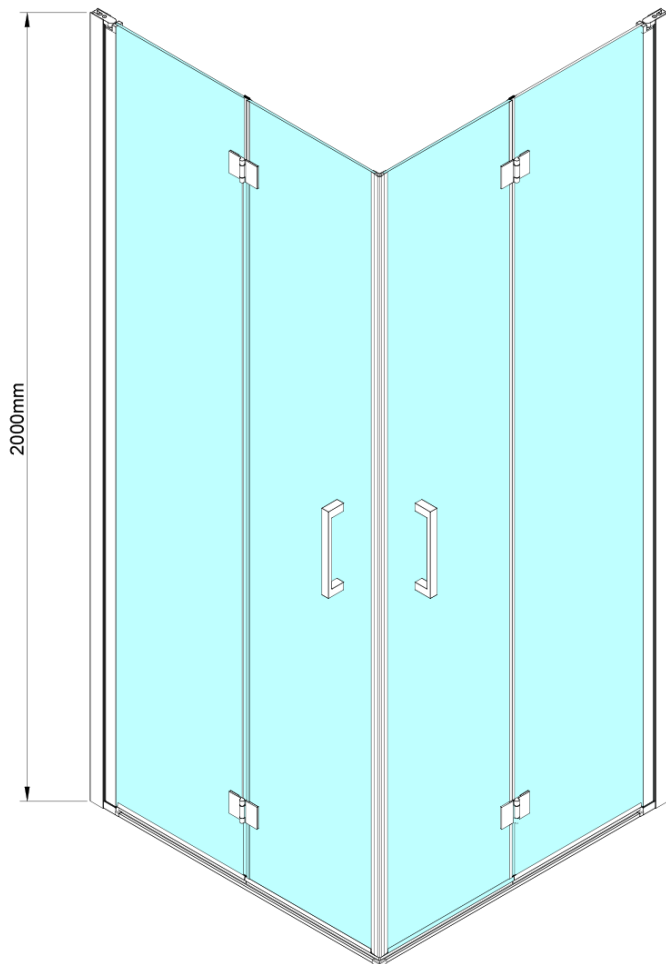

Technický list

GN4770/GN4780/GN4790

Model	A	B
GN4770	680-700	810
GN4780	780-800	980
GN4790	880-900	1095