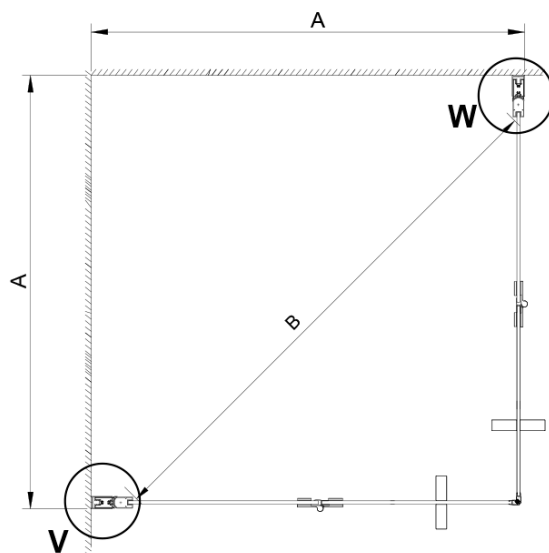

Technický list

GN4770/GN4780/GN4790

Model	A	B
GN4770	680-700	810
GN4780	780-800	980
GN4790	880-900	1095