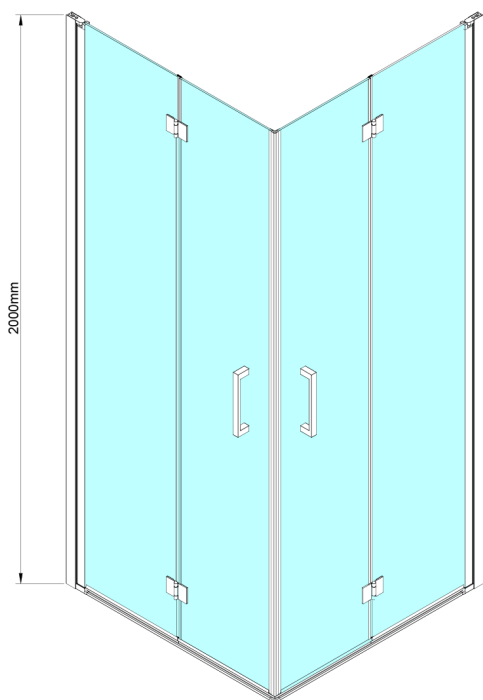

Technický list

GN4770/GN4780/GN4790

Model	A	B
GN4770	680-700	810
GN4780	780-800	980
GN4790	880-900	1095