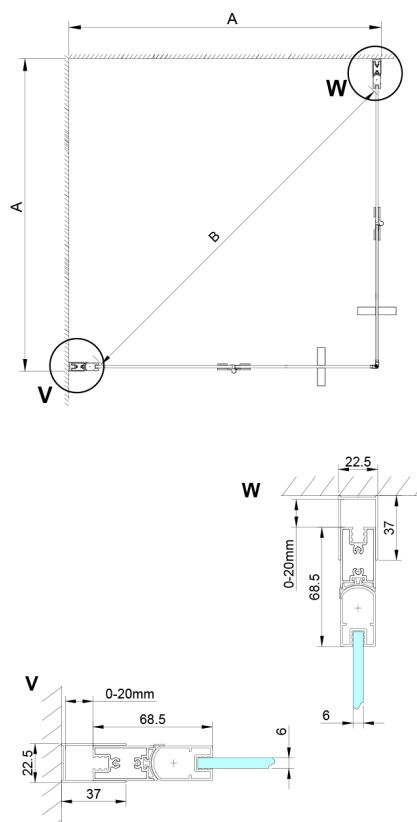

## LORO sprchové dvere skladacie pre rohový vstup 900mm, číre sklo

Objednací kód: GN4790

### Rozmery

Výška: 2000 mm

## Technický list

GN4770/GN4780/GN4790

Model	A	B
GN4770	680-700	810
GN4780	780-800	980
GN4790	880-900	1095