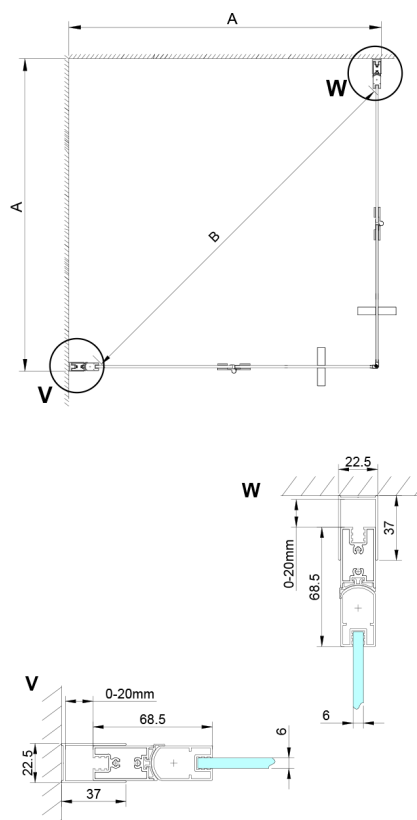

LORO sprchové dvere skladacie pre rohový vstup 800mm, číre sklo

Objednací kód: GN4780

Rozmery

Výška: 2000 mm

Vlastnosti

Záruka: 3 roky

Technický list

GN4770/GN4780/GN4790

Model	A	B
GN4770	680-700	810
GN4780	780-800	980
GN4790	880-900	1095