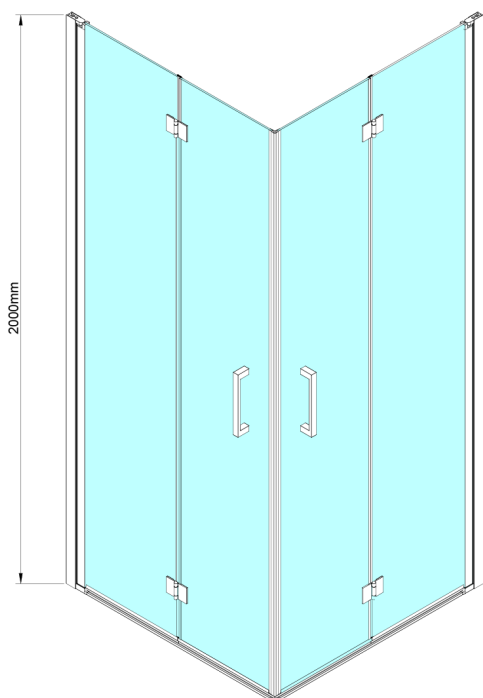

LORO sprchové dvere skladacie pre rohový vstup 800mm, číre sklo

Objednací kód: GN4780

Rozmery

Výška: 2000 mm

Vlastnosti

Záruka: 3 roky

Technický list

GN4770/GN4780/GN4790

Model	A	B
GN4770	680-700	810
GN4780	780-800	980
GN4790	880-900	1095