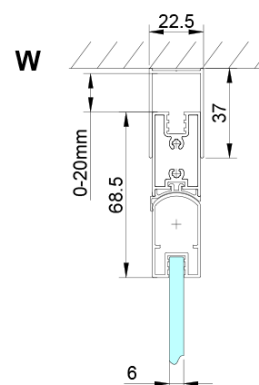

## Rozmery

Výška: 2000 mm

## Vlastnosti

Farba profilu: Chróm - Leštený hliník

Tvar: Dvere do kombinácie

Typ otvárania: Skladacie

Typ výplne: Číre sklo

Úprava skla: Coated glass

Hrúbka skla: 6 mm

Vlastnosti: Bezrámové prevedenie

## Technický list

GN4770/GN4780/GN4790

Model	A	B
GN4770	680-700	810
GN4780	780-800	980
GN4790	880-900	1095