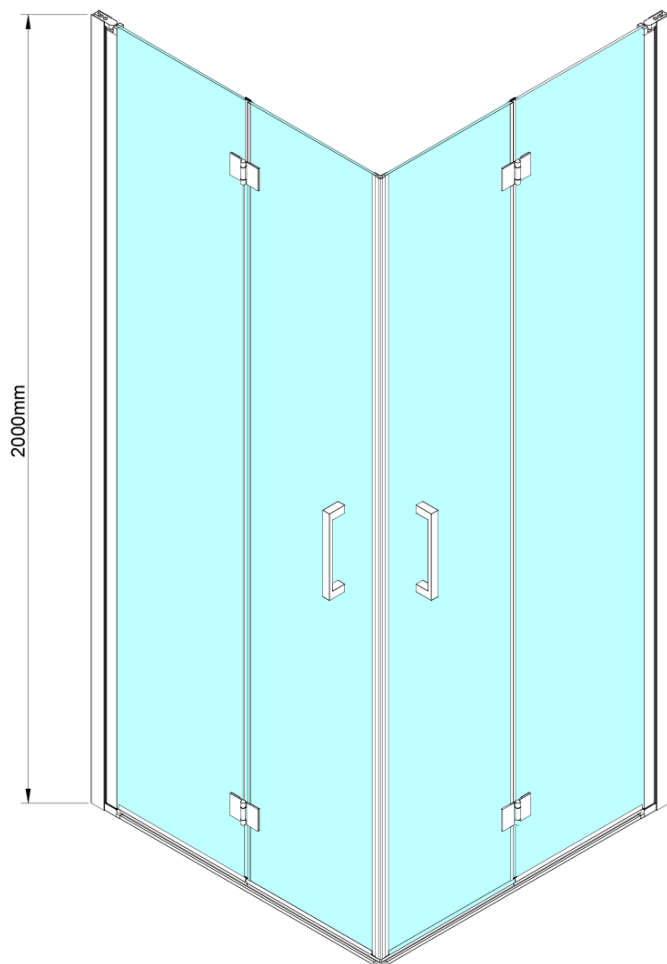

Technický list

GN4770/GN4780/GN4790

Model	A	B
GN4770	680-700	810
GN4780	780-800	980
GN4790	880-900	1095