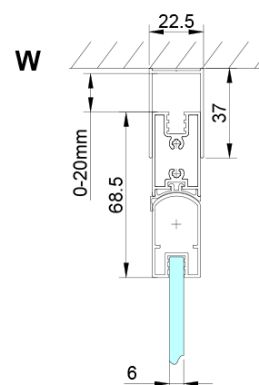

LORO sprchové dvere skladacie pre rohový vstup 700 mm, číre sklo

Objednací kód: GN4770

Základné informácie

Značka: Gelco

Séria: LORO

Rozmery

Výška: 2000 mm

Vlastnosti

Farba profilu: Chróm - Leštený hliník

Tvar: Dvere do kombinácie

Typ otvárania: Skladacie

Typ výplne: Číre sklo

Úprava skla: Coated glass

Hrúbka skla: 6 mm

Vlastnosti: Bezrámové prevedenie

Hmotnosť / ks: 25.0 kg

Balenie: 1 ks

Záruka: 3 roky

Technický list

GN4770/GN4780/GN4790

Model	A	B
GN4770	680-700	810
GN4780	780-800	980
GN4790	880-900	1095