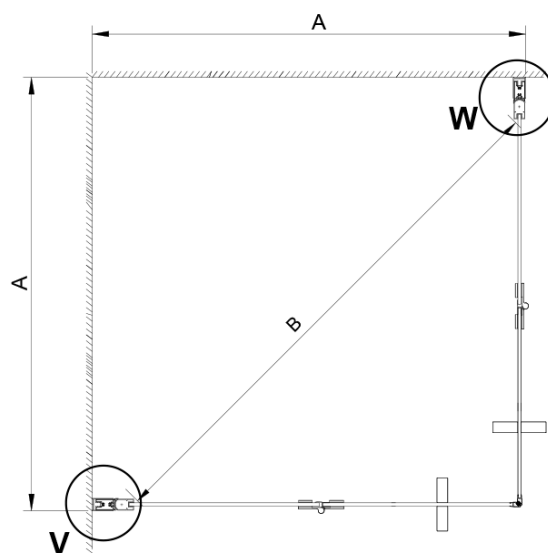

Technický list

GN4770/GN4780/GN4790

Model	A	B
GN4770	680-700	810
GN4780	780-800	980
GN4790	880-900	1095