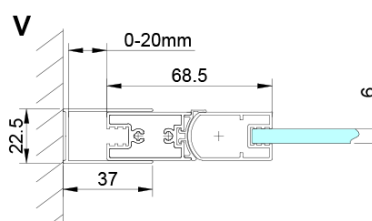

LORO sprchové dvere skladacie pre rohový vstup 700 mm, číre sklo

Objednací kód: GN4770

Základné informácie

Značka: Gelco

Séria: LORO

Rozmery

Výška: 2000 mm

Vlastnosti

Farba profilu: Chróm - Leštený hliník

Tvar: Dvere do kombinácie

Typ otvárania: Skladacie

Typ výplne: Číre sklo

Úprava skla: Coated glass

Hrúbka skla: 6 mm

Vlastnosti: Bezrámové prevedenie

Hmotnosť / ks: 25.0 kg

Balenie: 1 ks

Záruka: 3 roky

Technický list

GN4770/GN4780/GN4790

Model	A	B
GN4770	680-700	810
GN4780	780-800	980
GN4790	880-900	1095