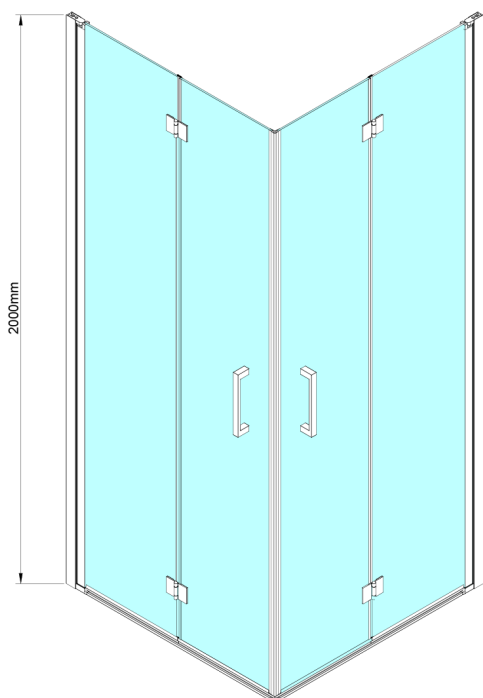

Technický list

GN4770/GN4780/GN4790

Model	A	B
GN4770	680-700	810
GN4780	780-800	980
GN4790	880-900	1095