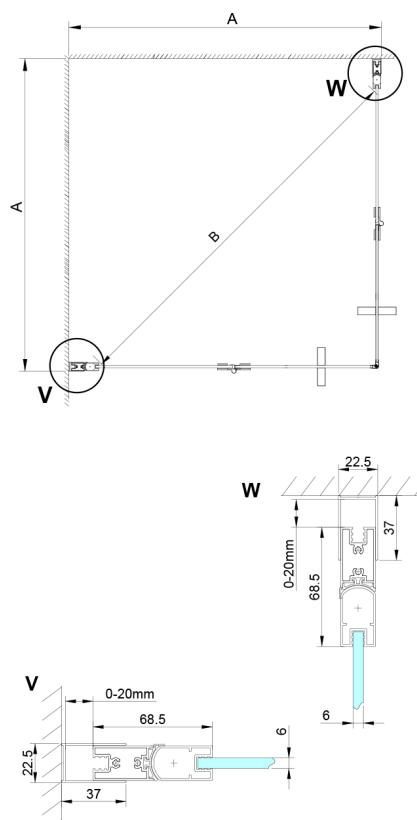

## LORO sprchové dvere skladacie pre rohový vstup 700 mm, číre sklo

Objednací kód: GN4770

### Rozmery

Výška: 2000 mm

## Technický list

GN4770/GN4780/GN4790

Model	A	B
GN4770	680-700	810
GN4780	780-800	980
GN4790	880-900	1095