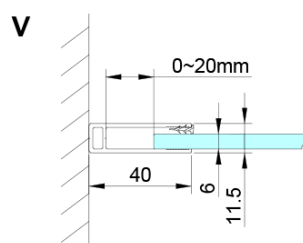

Objednací kód: GN4810

**Základné informácie**

Značka: Gelco

Séria: LORO

**Rozmery**

Výška: 2000 mm

**Vlastnosti**

Farba profilu: Chróm - Leštený hliník

Tvar: Dvere do kombinácie

Typ otvárania: Otváracie jednokrídlové

Typ výplne: Číre sklo

Úprava skla: Coated glass

Hrúbka skla: 6 mm

Vlastnosti: Bezrámové prevedenie, Otváranie von i dovnútra

Hmotnosť / ks: 36.0 kg

Balenie: 1 ks

Záruka: 3 roky

Technický list

GN4880/GN4890/GN4810

Model	A	B	C
GN4880	780-800	685	198
GN4890	880-900	685	298
GN4810	980-1000	685	398