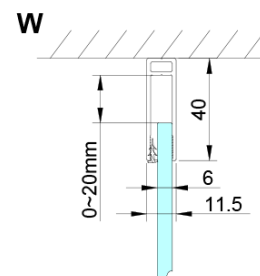

Objednací kód: GN4810

**Základné informácie**

Značka: Gelco

Séria: LORO

**Rozmery**

Výška: 2000 mm

**Vlastnosti**

Farba profilu: Chróm - Leštený hliník

Tvar: Dvere do kombinácie

Typ otvárania: Otváracie jednokrídlové

Typ výplne: Číre sklo

Úprava skla: Coated glass

Hrúbka skla: 6 mm

Vlastnosti: Bezrámové prevedenie, Otváranie von i dovnútra

Hmotnosť / ks: 36.0 kg

Balenie: 1 ks

Záruka: 3 roky

Technický list

GN4880/GN4890/GN4810

Model	A	B	C
GN4880	780-800	685	198
GN4890	880-900	685	298
GN4810	980-1000	685	398