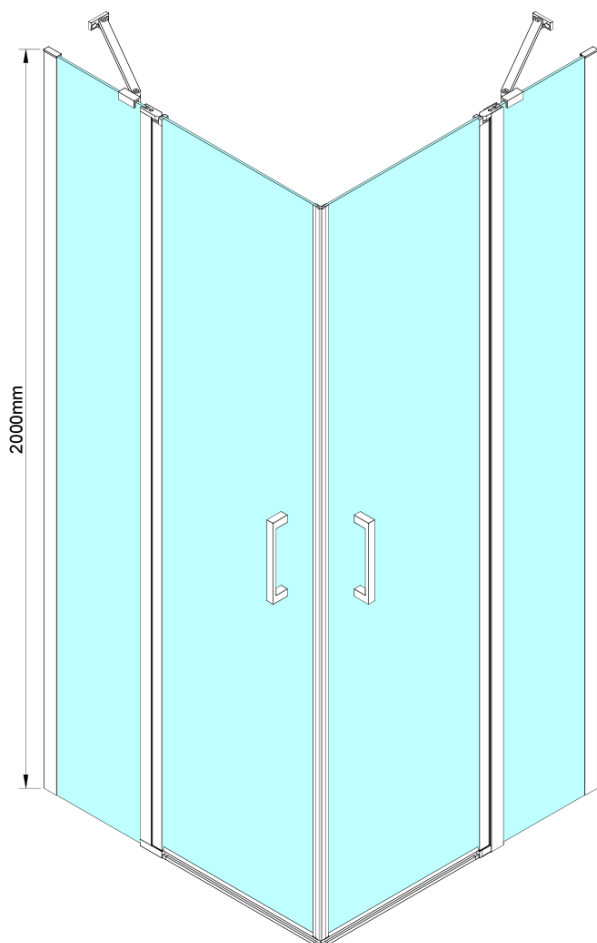

Technický list

GN4880/GN4890/GN4810

Model	A	B	C
GN4880	780-800	685	198
GN4890	880-900	685	298
GN4810	980-1000	685	398