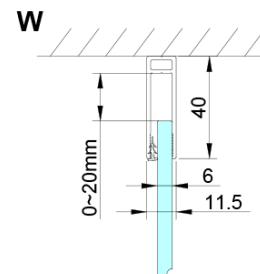

Tvar: Dvere do kombinácie

Typ otvárania: Otváracie jednokrídlové

Typ výplne: Číre sklo

Úprava skla: Coated glass

Hrúbka skla: 6 mm

Vlastnosti: Bezrámové prevedenie, Otváranie von i dovnútra

Hmotnosť / ks: 36.0 kg

Set magnetických tesnení 45 ° pre sklo 6/6mm, 2000mm (Objednací kód: MAG01)

LORO prietoková lišta s koncovkami (Objednací kód: NDGN03)

LORO madlo (Objednací kód: NDGN06)

Spodné tesnenie na dvere, sklo 6mm, 1000mm (Objednací kód: NDGN04)

Technický list

GN4880/GN4890/GN4810

Model	A	B	C
GN4880	780-800	685	198
GN4890	880-900	685	298
GN4810	980-1000	685	398