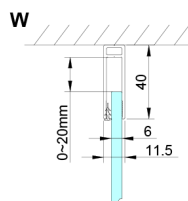

### Rozměry

Výška: 2000 mm

## Technický list

GN4880/GN4890/GN4810

Model	A	B	C
GN4880	780-800	685	198
GN4890	880-900	685	298
GN4810	980-1000	685	398