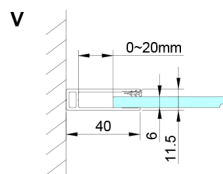

### Rozměry

Výška: 2000 mm

## Technický list

GN4880/GN4890/GN4810

Model	A	B	C
GN4880	780-800	685	198
GN4890	880-900	685	298
GN4810	980-1000	685	398