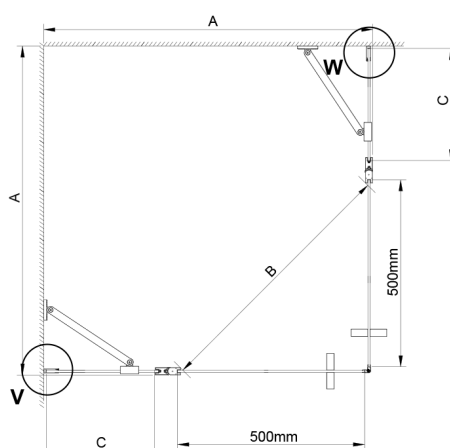

### Rozměry

Výška: 2000 mm

## Technický list

GN4880/GN4890/GN4810

Model	A	B	C
GN4880	780-800	685	198
GN4890	880-900	685	298
GN4810	980-1000	685	398