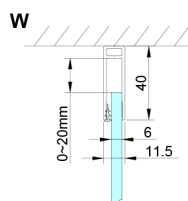

## Rozměry

Výška: 2000 mm

## Technický list

GN4880/GN4890/GN4810

| Model  | A        | B   | C   |
|--------|----------|-----|-----|
| GN4880 | 780-800  | 685 | 198 |
| GN4890 | 880-900  | 685 | 298 |
| GN4810 | 980-1000 | 685 | 398 |