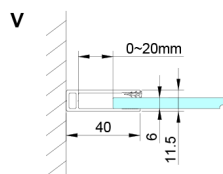

## Rozměry

Výška: 2000 mm

## Technický list

GN4880/GN4890/GN4810

| Model  | A        | B   | C   |
|--------|----------|-----|-----|
| GN4880 | 780-800  | 685 | 198 |
| GN4890 | 880-900  | 685 | 298 |
| GN4810 | 980-1000 | 685 | 398 |