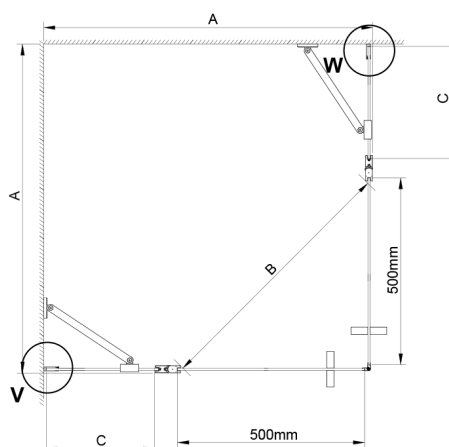

## Rozměry

Výška: 2000 mm

## Technický list

GN4880/GN4890/GN4810

| Model  | A        | B   | C   |
|--------|----------|-----|-----|
| GN4880 | 780-800  | 685 | 198 |
| GN4890 | 880-900  | 685 | 298 |
| GN4810 | 980-1000 | 685 | 398 |