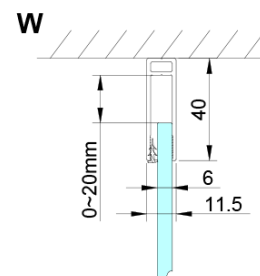

Objednací kód: GN4890

Základné informácie

Značka: Gelco

Séria: LORO

Rozmery

Výška: 2000 mm

Vlastnosti

Farba profilu: Chróm - Leštený hliník

Tvar: Dvere do kombinácie

Typ otvárania: Otváracie jednokrídlové

Typ výplne: Číre sklo

Úprava skla: Coated glass

Hrúbka skla: 6 mm

Vlastnosti: Bezrámové prevedenie, Otváranie von i dovnútra

Hmotnosť / ks: 34.0 kg

Balenie: 1 ks

Záruka: 3 roky

Technický list

GN4880/GN4890/GN4810

Model	A	B	C
GN4880	780-800	685	198
GN4890	880-900	685	298
GN4810	980-1000	685	398