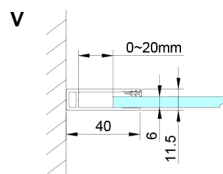

LORO sprchové dveře rohový vchod 900mm, číre sklo

Objednací kód: GN4890

Rozměry

Výška: 2000 mm

Vlastnosti

Záruka: 3 roky

Technický list

GN4880/GN4890/GN4810

Model	A	B	C
GN4880	780-800	685	198
GN4890	880-900	685	298
GN4810	980-1000	685	398