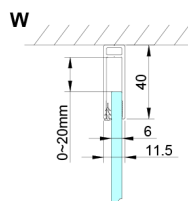

LORO sprchové dveře rohový vchod 900mm, číre sklo

Objednací kód: GN4890

Rozměry

Výška: 2000 mm

Vlastnosti

Záruka: 3 roky

Technický list

GN4880/GN4890/GN4810

Model	A	B	C
GN4880	780-800	685	198
GN4890	880-900	685	298
GN4810	980-1000	685	398