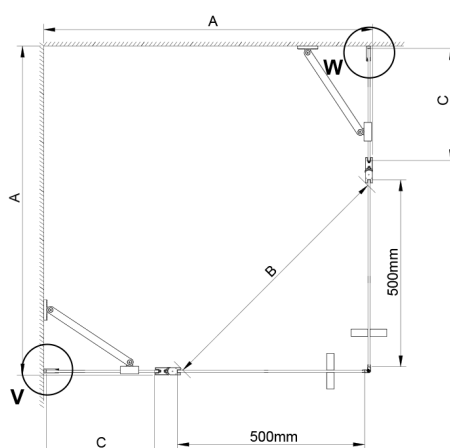

LORO sprchové dveře rohový vchod 900mm, číre sklo

Objednací kód: GN4890

Rozměry

Výška: 2000 mm

Vlastnosti

Záruka: 3 roky

Technický list

GN4880/GN4890/GN4810

Model	A	B	C
GN4880	780-800	685	198
GN4890	880-900	685	298
GN4810	980-1000	685	398