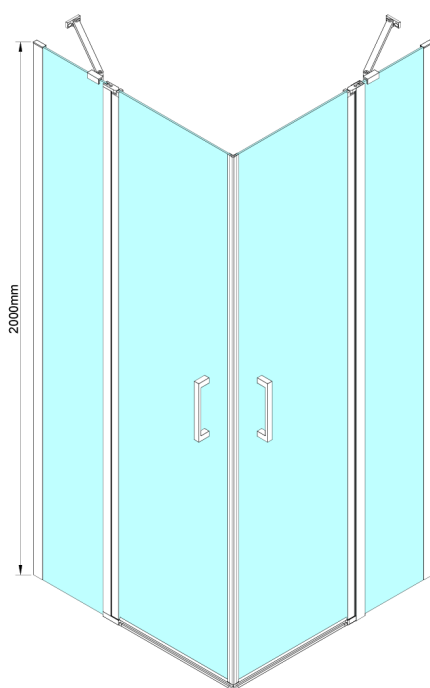

LORO sprchové dveře rohový vchod 900mm, číre sklo

Objednací kód: GN4890

Rozměry

Výška: 2000 mm

Vlastnosti

Záruka: 3 roky

Technický list

GN4880/GN4890/GN4810

Model	A	B	C
GN4880	780-800	685	198
GN4890	880-900	685	298
GN4810	980-1000	685	398