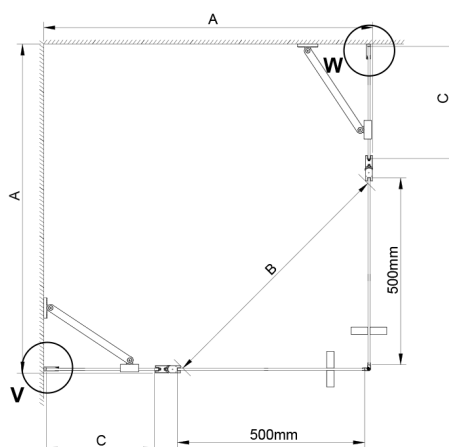

LORO sprchové dveře rohový vchod 900 mm, číre sklo

Objednací kód: GN4890

Rozměry

Výška: 2000 mm

Vlastnosti

Záruka: 3 roky

Technický list

GN4880/GN4890/GN4810

Model	A	B	C
GN4880	780-800	685	198
GN4890	880-900	685	298
GN4810	980-1000	685	398