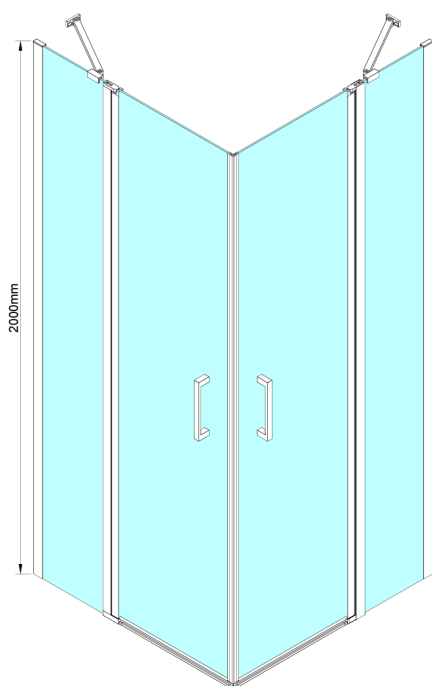

LORO sprchové dveře rohový vchod 900 mm, číre sklo

Objednací kód: GN4890

Rozměry

Výška: 2000 mm

Vlastnosti

Záruka: 3 roky

Technický list

GN4880/GN4890/GN4810

Model	A	B	C
GN4880	780-800	685	198
GN4890	880-900	685	298
GN4810	980-1000	685	398