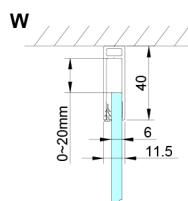

LORO sprchové dveře rohový vchod 900 mm, číre sklo

Objednací kód: GN4890

Rozměry

Výška: 2000 mm

Vlastnosti

Záruka: 3 roky

Technický list

GN4880/GN4890/GN4810

Model	A	B	C
GN4880	780-800	685	198
GN4890	880-900	685	298
GN4810	980-1000	685	398