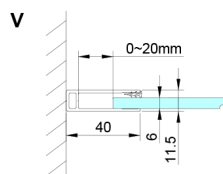

LORO sprchové dveře rohový vchod 900 mm, číre sklo

Objednací kód: GN4890

Rozměry

Výška: 2000 mm

Vlastnosti

Záruka: 3 roky

Technický list

GN4880/GN4890/GN4810

Model	A	B	C
GN4880	780-800	685	198
GN4890	880-900	685	298
GN4810	980-1000	685	398