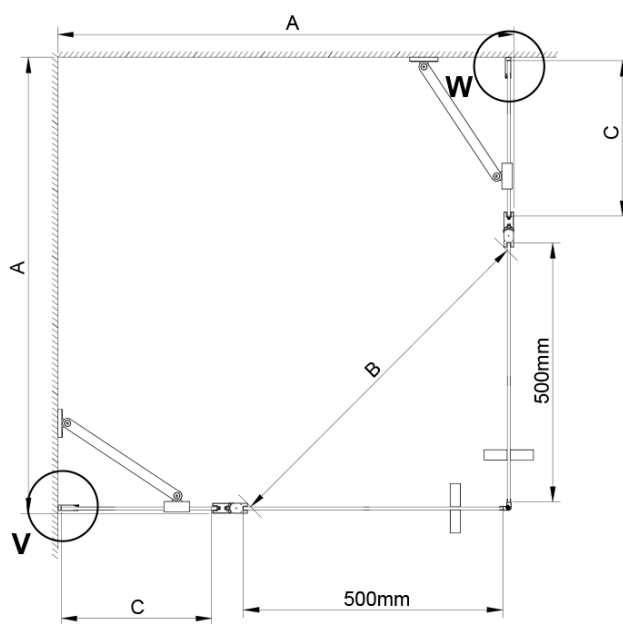

Set magnetických tesnení 45 ° pre sklo 6/6mm, 2000mm (Objednací kód: MAG01)

LORO prietoková lišta s koncovkami (Objednací kód: NDGN03)

LORO madlo (Objednací kód: NDGN06)

Spodné tesnenie na dvere, sklo 6mm, 1000mm (Objednací kód: NDGN04)

Technický list

GN4880/GN4890/GN4810

| Model | A | B | C |
|--------|----------|-----|-----|
| GN4880 | 780-800 | 685 | 198 |
| GN4890 | 880-900 | 685 | 298 |
| GN4810 | 980-1000 | 685 | 398 |