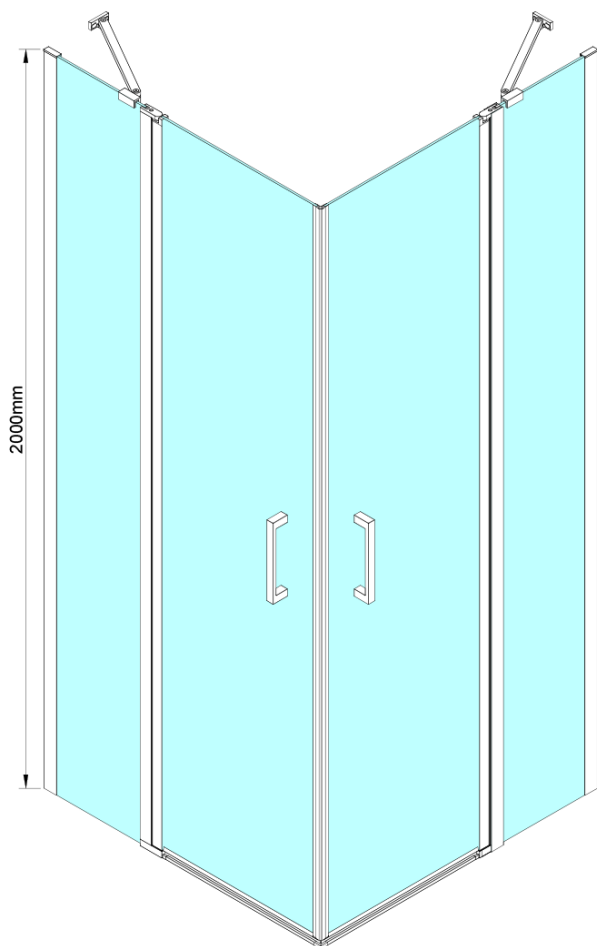

Technický list

GN4880/GN4890/GN4810

Model	A	B	C
GN4880	780-800	685	198
GN4890	880-900	685	298
GN4810	980-1000	685	398