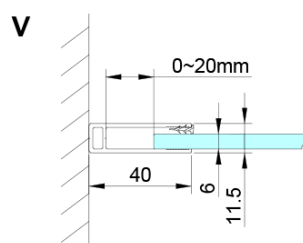

Tvar: Dvere do kombinácie

Typ otvárania: Otváracie jednokrídlové

Typ výplne: Číre sklo

Úprava skla: Coated glass

Hrúbka skla: 6 mm

Vlastnosti: Bezrámové prevedenie, Otváranie von i dovnútra

Hmotnosť / ks: 32.0 kg

Set magnetických tesnení 45 ° pre sklo 6/6mm, 2000mm (Objednací kód: MAG01)

LORO prietoková lišta s koncovkami (Objednací kód: NDGN03)

LORO madlo (Objednací kód: NDGN06)

Spodné tesnenie na dvere, sklo 6mm, 1000mm (Objednací kód: NDGN04)

Technický list

GN4880/GN4890/GN4810

| Model | A | B | C |
|--------|----------|-----|-----|
| GN4880 | 780-800 | 685 | 198 |
| GN4890 | 880-900 | 685 | 298 |
| GN4810 | 980-1000 | 685 | 398 |