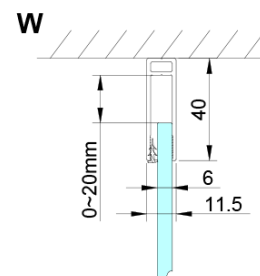

Tvar: Dvere do kombinácie

Typ otvárania: Otváracie jednokrídlové

Typ výplne: Číre sklo

Úprava skla: Coated glass

Hrúbka skla: 6 mm

Vlastnosti: Bezrámové prevedenie, Otváranie von i dovnútra

Hmotnosť / ks: 32.0 kg

Set magnetických tesnení 45 ° pre sklo 6/6mm, 2000mm (Objednací kód: MAG01)

LORO prietoková lišta s koncovkami (Objednací kód: NDGN03)

LORO madlo (Objednací kód: NDGN06)

Spodné tesnenie na dvere, sklo 6mm, 1000mm (Objednací kód: NDGN04)

Technický list

GN4880/GN4890/GN4810

| Model | A | B | C |
|--------|----------|-----|-----|
| GN4880 | 780-800 | 685 | 198 |
| GN4890 | 880-900 | 685 | 298 |
| GN4810 | 980-1000 | 685 | 398 |