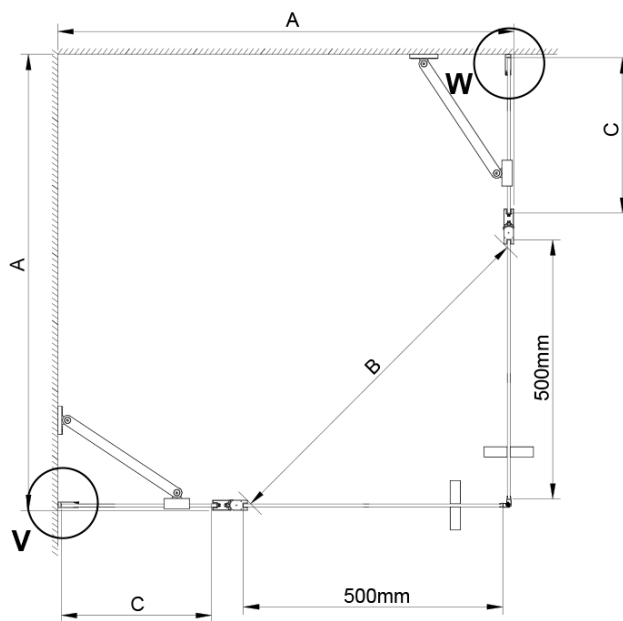

## Rozmery

Výška: 2000 mm

Hmotnosť / ks: 32.0 kg

Balenie: 1 ks

Záruka: 3 roky

Technický list

GN4880/GN4890/GN4810

Model	A	B	C
GN4880	780-800	685	198
GN4890	880-900	685	298
GN4810	980-1000	685	398