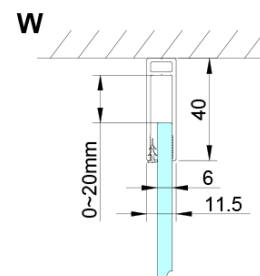

## Rozmery

Výška: 2000 mm

## Vlastnosti

Farba profilu: Chróm - Leštený hliník

Tvar: Dvere do kombinácie

Typ otvárania: Otváracie jednokrídlové

Typ výplne: Číre sklo

Úprava skla: Coated glass

Hrúbka skla: 6 mm

Vlastnosti: Bezrámové prevedenie, Otváranie von i dovnútra

Hmotnosť / ks: 32.0 kg

Balenie: 1 ks

Záruka: 3 roky

Technický list

GN4880/GN4890/GN4810

Model	A	B	C
GN4880	780-800	685	198
GN4890	880-900	685	298
GN4810	980-1000	685	398