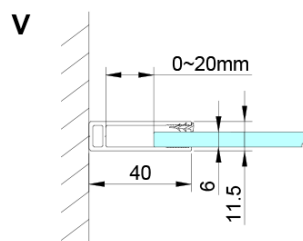

## Rozmery

Výška: 2000 mm

## Vlastnosti

Farba profilu: Chróm - Leštený hliník

Tvar: Dvere do kombinácie

Typ otvárania: Otváracie jednokrídlové

Typ výplne: Číre sklo

Úprava skla: Coated glass

Hrúbka skla: 6 mm

Vlastnosti: Bezrámové prevedenie, Otváranie von i dovnútra

Hmotnosť / ks: 32.0 kg

Balenie: 1 ks

Záruka: 3 roky

Technický list

GN4880/GN4890/GN4810

Model	A	B	C
GN4880	780-800	685	198
GN4890	880-900	685	298
GN4810	980-1000	685	398