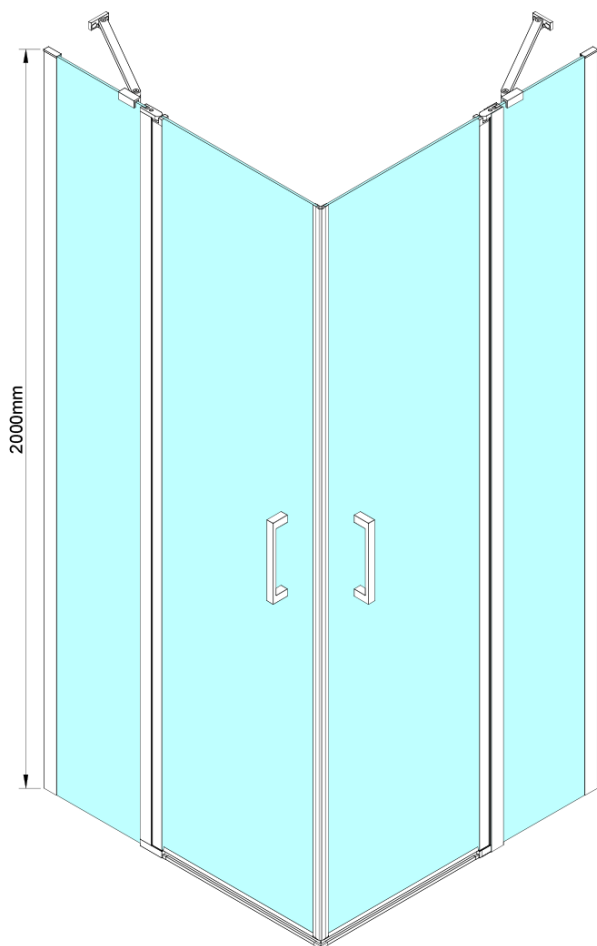

## Rozmery

Výška: 2000 mm

## Vlastnosti

Farba profilu: Chróm - Leštený hliník

Tvar: Dvere do kombinácie

Typ otvárania: Otváracie jednokrídlové

Typ výplne: Číre sklo

Úprava skla: Coated glass

Hrúbka skla: 6 mm

Vlastnosti: Bezrámové prevedenie, Otváranie von i dovnútra

Hmotnosť / ks: 32.0 kg

Balenie: 1 ks

Záruka: 3 roky

Technický list

GN4880/GN4890/GN4810

Model	A	B	C
GN4880	780-800	685	198
GN4890	880-900	685	298
GN4810	980-1000	685	398