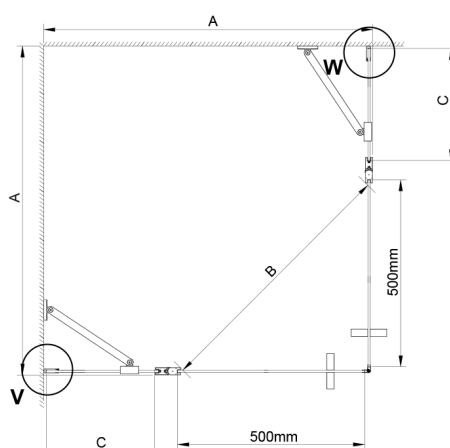

LORO sprchové dveře rohový vchod 800 mm, číre sklo

Objednací kód: GN4880

Rozměry

Výška: 2000 mm

Vlastnosti

Záruka: 3 roky

Technický list

GN4880/GN4890/GN4810

Model	A	B	C
GN4880	780-800	685	198
GN4890	880-900	685	298
GN4810	980-1000	685	398