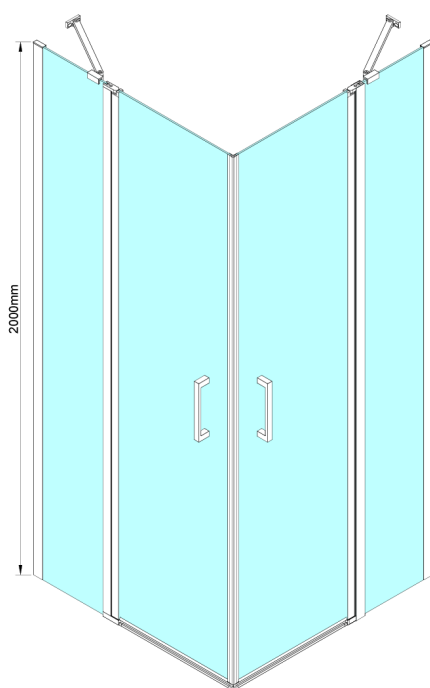

LORO sprchové dveře rohový vchod 800 mm, číre sklo

Objednací kód: GN4880

Rozměry

Výška: 2000 mm

Vlastnosti

Záruka: 3 roky

Technický list

GN4880/GN4890/GN4810

Model	A	B	C
GN4880	780-800	685	198
GN4890	880-900	685	298
GN4810	980-1000	685	398