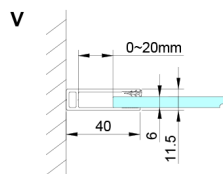

LORO sprchové dveře rohový vchod 800 mm, číre sklo

Objednací kód: GN4880

Rozměry

Výška: 2000 mm

Vlastnosti

Záruka: 3 roky

Technický list

GN4880/GN4890/GN4810

Model	A	B	C
GN4880	780-800	685	198
GN4890	880-900	685	298
GN4810	980-1000	685	398