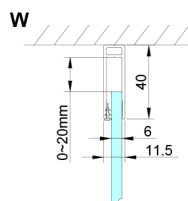

LORO sprchové dveře rohový vchod 800 mm, číre sklo

Objednací kód: GN4880

Rozměry

Výška: 2000 mm

Vlastnosti

Záruka: 3 roky

Technický list

GN4880/GN4890/GN4810

Model	A	B	C
GN4880	780-800	685	198
GN4890	880-900	685	298
GN4810	980-1000	685	398