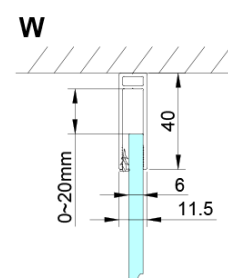

Objednací kód: GN3512

Základné informácie

Značka: Gelco

Séria: LORO

Rozmery

Výška: 2000 mm

Hĺbka: 1200 mm

Vlastnosti

Farba profilu: Chróm - Leštený hliník

Tvar: Pevná stena k sprchovacím dverám

Typ výplne: Číre sklo

Úprava skla: Coated glass

Hrúbka skla: 6 mm

Vlastnosti: Bezrámové prevedenie

Hmotnosť / ks: 40.0 kg

Balenie: 1 ks

Záruka: 3 roky

Technický list

GN4470/GN4480/GN4490 + GN3580/GN3590/GN3510/GN3512

Model	A	B	D
GN4470	685-715	570	
GN4480	785-815	670	
GN4490	885-915	770	
GN3580			785-805
GN3590			885-905
GN3510			985-1005
GN3512			1185-1205

Model	A	B	C	D
GN4690	885-915	610	168	
GN4610	985-1015	610	268	
GN4611	1085-1115	610	368	
GN4612	1185-1215	610	468	
GN3580				785-805
GN3590				885-905
GN3510				985-1005
GN3512				1185-1205