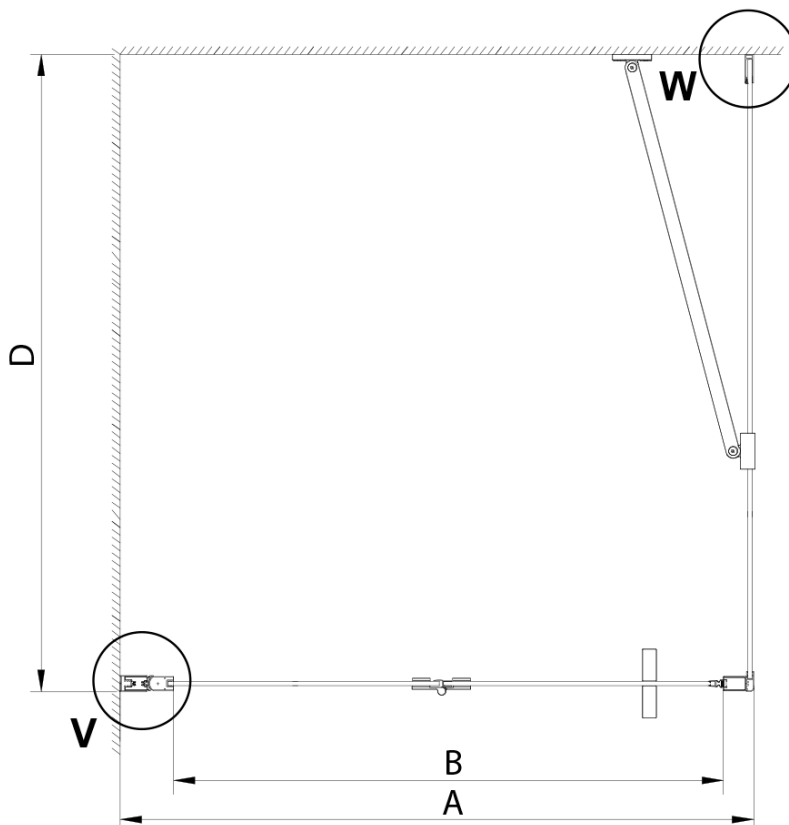

Objednací kód: GN3512

Základné informácie

Značka: Gelco

Séria: LORO

Rozmery

Výška: 2000 mm

Hĺbka: 1200 mm

Vlastnosti

Farba profilu: Chróm - Leštený hliník

Tvar: Pevná stena k sprchovacím dverám

Typ výplne: Číre sklo

Úprava skla: Coated glass

Hrúbka skla: 6 mm

Vlastnosti: Bezrámové prevedenie

Hmotnosť / ks: 40.0 kg

Balenie: 1 ks

GN4570/GN4580/GN4590 + GN3580/GN3590/GN3510/GN3512

Model	A	B	D
GN4570	685-715	570	
GN4580	785-815	670	
GN4590	885-915	770	
GN3580			785-805
GN3590			885-905
GN3510			985-1005
GN3512			1185-1205

GN4690/GN4610/GN4611/GN4612 + GN3580/GN3590/GN3510/GN3512

Model	A	B	C	D
GN4690	885-915	610	168	
GN4610	985-1015	610	268	
GN4611	1085-1115	610	368	
GN4612	1185-1215	610	468	
GN3580				785-805
GN3590				885-905
GN3510				985-1005
GN3512				1185-1205