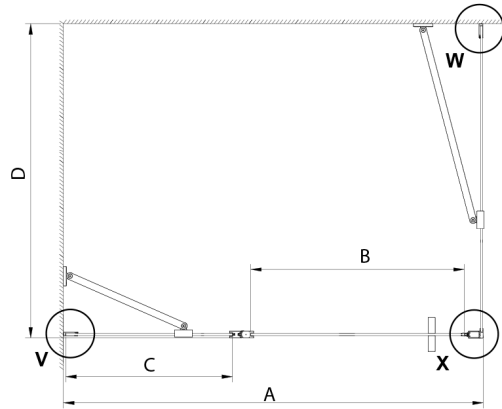

LORO bočná stena 1200mm, číre sklo

Objednací kód: GN3512

Rozměry

Výška: 2000 mm

Hĺbka: 1200 mm

Vlastnosti

Záruka: 3 roky

Technický list

Model	A	B	D
GN4570	685-715	570	
GN4580	785-815	670	
GN4590	885-915	770	
GN3580			785-805
GN3590			885-905
GN3510			985-1005
GN3512			1185-1205

GN4690/GN4610/GN4611/GN4612 + GN3580/GN3590/GN3510/GN3512

Model	A	B	C	D
GN4690	885-915	610	168	
GN4610	985-1015	610	268	
GN4611	1085-1115	610	368	
GN4612	1185-1215	610	468	
GN3580				785-805
GN3590				885-905
GN3510				985-1005
GN3512				1185-1205