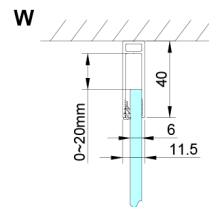

LORO bočná stena 1200mm, číre sklo

Objednací kód: GN3512

Rozměry

Výška: 2000 mm

Hĺbka: 1200 mm

Vlastnosti

Záruka: 3 roky

Technický list

GN4470/GN4480/GN4490 + GN3580/GN3590/GN3510/GN3512

Model	A	B	D
GN4470	685-715	570	
GN4480	785-815	670	
GN4490	885-915	770	
GN3580			785-805
GN3590			885-905
GN3510			985-1005
GN3512			1185-1205

GN4570/GN4580/GN4590 + GN3580/GN3590/GN3510/GN3512

Model	A	B	D
GN4570	685-715	570	
GN4580	785-815	670	
GN4590	885-915	770	
GN3580			785-805
GN3590			885-905
GN3510			985-1005
GN3512			1185-1205

GN4690/GN4610/GN4611/GN4612 + GN3580/GN3590/GN3510/GN3512

Model	A	B	C	D
GN4690	885-915	610	168	
GN4610	985-1015	610	268	
GN4611	1085-1115	610	368	
GN4612	1185-1215	610	468	
GN3580				785-805
GN3590				885-905
GN3510				985-1005
GN3512				1185-1205