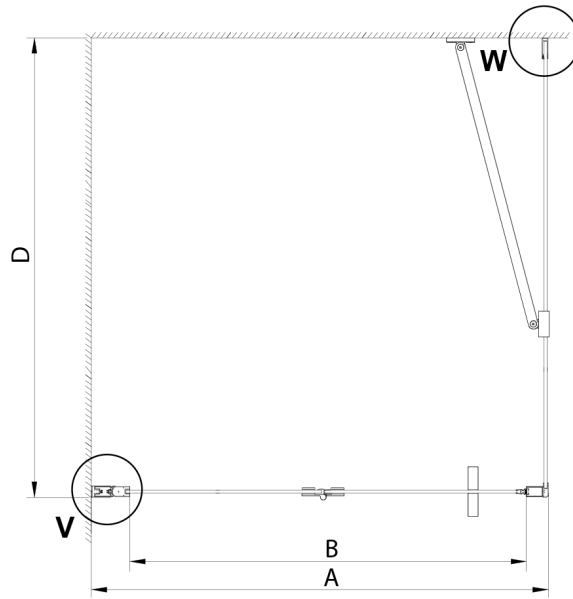

LORO bočná stena 1200mm, číre sklo

Objednací kód: GN3512

Rozměry

Výška: 2000 mm

Hĺbka: 1200 mm

Vlastnosti

Záruka: 3 roky

Technický list

GN4470/GN4480/GN4490 + GN3580/GN3590/GN3510/GN3512

Model	A	B	D
GN4470	685-715	570	
GN4480	785-815	670	
GN4490	885-915	770	
GN3580			785-805
GN3590			885-905
GN3510			985-1005
GN3512			1185-1205

GN4570/GN4580/GN4590 + GN3580/GN3590/GN3510/GN3512

Model	A	B	D
GN4570	685-715	570	
GN4580	785-815	670	
GN4590	885-915	770	
GN3580			785-805
GN3590			885-905
GN3510			985-1005
GN3512			1185-1205

GN4690/GN4610/GN4611/GN4612 + GN3580/GN3590/GN3510/GN3512

Model	A	B	C	D
GN4690	885-915	610	168	
GN4610	985-1015	610	268	
GN4611	1085-1115	610	368	
GN4612	1185-1215	610	468	
GN3580				785-805
GN3590				885-905
GN3510				985-1005
GN3512				1185-1205