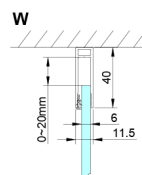

LORO bočná stena 1200mm, číre sklo

Objednací kód: GN3512

Rozměry

Výška: 2000 mm

Hĺbka: 1200 mm

Vlastnosti

Záruka: 3 roky

Technický list

GN4470/GN4480/GN4490 + GN3580/GN3590/GN3510/GN3512

Model	A	B	D
GN4470	685-715	570	
GN4480	785-815	670	
GN4490	885-915	770	
GN3580			785-805
GN3590			885-905
GN3510			985-1005
GN3512			1185-1205

GN4570/GN4580/GN4590 + GN3580/GN3590/GN3510/GN3512

Model	A	B	D
GN4570	685-715	570	
GN4580	785-815	670	
GN4590	885-915	770	
GN3580			785-805
GN3590			885-905
GN3510			985-1005
GN3512			1185-1205

GN4690/GN4610/GN4611/GN4612 + GN3580/GN3590/GN3510/GN3512

Model	A	B	C	D
GN4690	885-915	610	168	
GN4610	985-1015	610	268	
GN4611	1085-1115	610	368	
GN4612	1185-1215	610	468	
GN3580				785-805
GN3590				885-905
GN3510				985-1005
GN3512				1185-1205