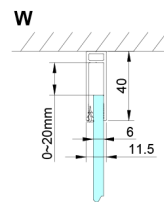

LORO bočná stena 1200mm, číre sklo

Objednací kód: GN3512

Rozměry

Výška: 2000 mm

Hĺbka: 1200 mm

Vlastnosti

Záruka: 3 roky

Technický list

GN4470/GN4480/GN4490 + GN3580/GN3590/GN3510/GN3512

Model	A	B	D
GN4470	685-715	570	
GN4480	785-815	670	
GN4490	885-915	770	
GN3580			785-805
GN3590			885-905
GN3510			985-1005
GN3512			1185-1205

GN4570/GN4580/GN4590 + GN3580/GN3590/GN3510/GN3512

Model	A	B	D
GN4570	685-715	570	
GN4580	785-815	670	
GN4590	885-915	770	
GN3580			785-805
GN3590			885-905
GN3510			985-1005
GN3512			1185-1205

GN4690/GN4610/GN4611/GN4612 + GN3580/GN3590/GN3510/GN3512

Model	A	B	C	D
GN4690	885-915	610	168	
GN4610	985-1015	610	268	
GN4611	1085-1115	610	368	
GN4612	1185-1215	610	468	
GN3580				785-805
GN3590				885-905
GN3510				985-1005
GN3512				1185-1205