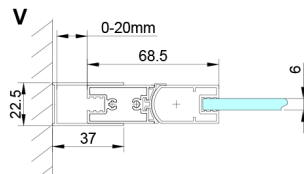

LORO bočná stena 1200mm, číre sklo

Objednací kód: GN3512

Rozměry

Výška: 2000 mm

Hĺbka: 1200 mm

Vlastnosti

Záruka: 3 roky

Technický list

GN4470/GN4480/GN4490 + GN3580/GN3590/GN3510/GN3512

Model	A	B	D
GN4470	685-715	570	
GN4480	785-815	670	
GN4490	885-915	770	
GN3580			785-805
GN3590			885-905
GN3510			985-1005
GN3512			1185-1205

GN4570/GN4580/GN4590 + GN3580/GN3590/GN3510/GN3512

Model	A	B	D
GN4570	685-715	570	
GN4580	785-815	670	
GN4590	885-915	770	
GN3580			785-805
GN3590			885-905
GN3510			985-1005
GN3512			1185-1205

GN4690/GN4610/GN4611/GN4612 + GN3580/GN3590/GN3510/GN3512

Model	A	B	C	D
GN4690	885-915	610	168	
GN4610	985-1015	610	268	
GN4611	1085-1115	610	368	
GN4612	1185-1215	610	468	
GN3580				785-805
GN3590				885-905
GN3510				985-1005
GN3512				1185-1205