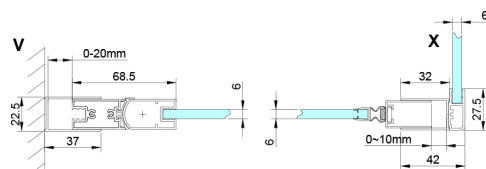

LORO bočná stena 1200mm, číre sklo

Objednací kód: GN3512

Rozměry

Výška: 2000 mm

Hĺbka: 1200 mm

Vlastnosti

Záruka: 3 roky

Technický list

GN4470/GN4480/GN4490 + GN3580/GN3590/GN3510/GN3512

Model	A	B	D
GN4470	685-715	570	
GN4480	785-815	670	
GN4490	885-915	770	
GN3580			785-805
GN3590			885-905
GN3510			985-1005
GN3512			1185-1205