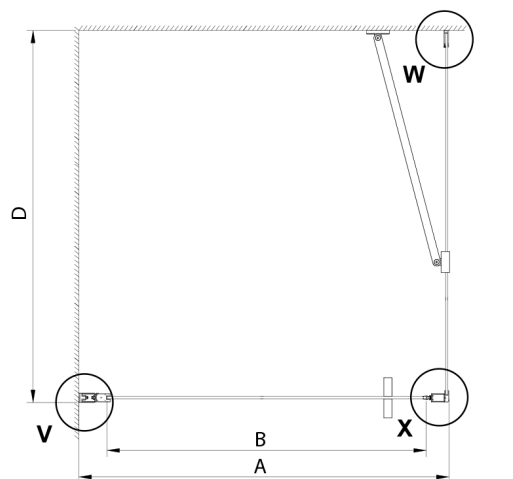

LORO bočná stena 1200mm, číre sklo

Objednací kód: GN3512

Rozměry

Výška: 2000 mm

Hĺbka: 1200 mm

Vlastnosti

Záruka: 3 roky

Technický list

GN4470/GN4480/GN4490 + GN3580/GN3590/GN3510/GN3512

Model	A	B	D
GN4470	685-715	570	
GN4480	785-815	670	
GN4490	885-915	770	
GN3580			785-805
GN3590			885-905
GN3510			985-1005
GN3512			1185-1205

GN4570/GN4580/GN4590 + GN3580/GN3590/GN3510/GN3512

Model	A	B	D
GN4570	685-715	570	
GN4580	785-815	670	
GN4590	885-915	770	
GN3580			785-805
GN3590			885-905
GN3510			985-1005
GN3512			1185-1205

GN4690/GN4610/GN4611/GN4612 + GN3580/GN3590/GN3510/GN3512

Model	A	B	C	D
GN4690	885-915	610	168	
GN4610	985-1015	610	268	
GN4611	1085-1115	610	368	
GN4612	1185-1215	610	468	
GN3580				785-805
GN3590				885-905
GN3510				985-1005
GN3512				1185-1205