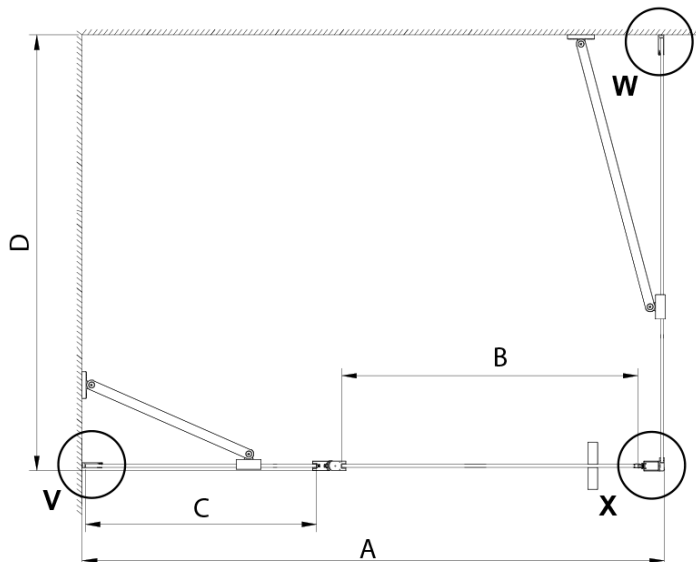

GN4690/GN4610/GN4611/GN4612 + GN3580/GN3590/GN3510/GN3512