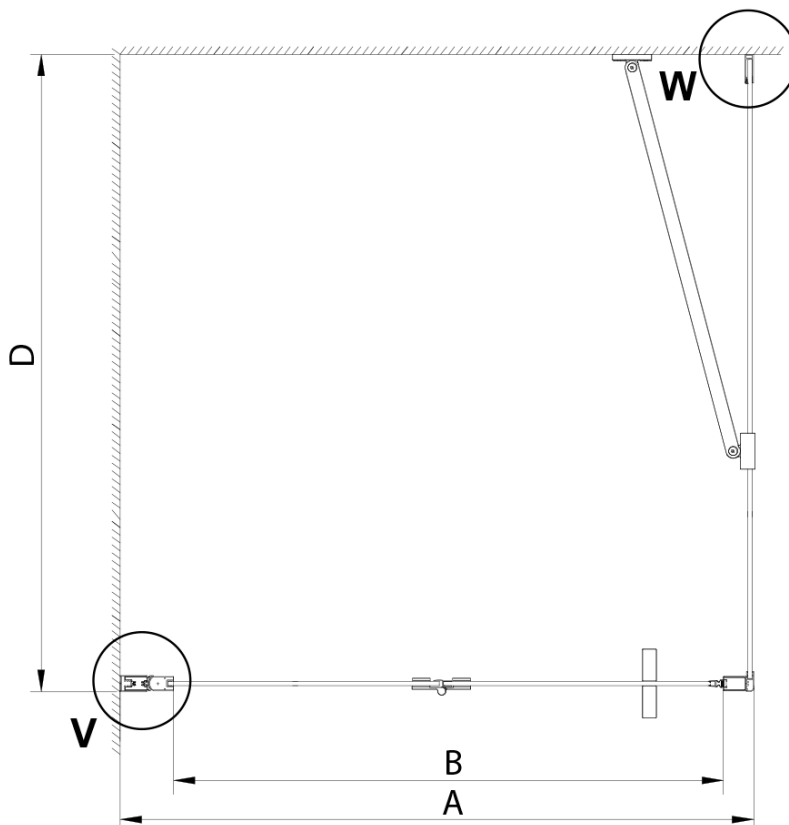

Objednací kód: GN3510

Základné informácie

Značka: Gelco

Séria: LORO

Rozmery

Výška: 2000 mm

Hĺbka: 1000 mm

Vlastnosti

Farba profilu: Chróm - Leštený hliník

Tvar: Pevná stena k sprchovacím dverám

Typ výplne: Číre sklo

Úprava skla: Coated glass

Hrúbka skla: 6 mm

Vlastnosti: Bezrámové prevedenie

Hmotnosť / ks: 36.0 kg

Balenie: 1 ks

GN4570/GN4580/GN4590 + GN3580/GN3590/GN3510/GN3512

Model	A	B	D
GN4570	685-715	570	
GN4580	785-815	670	
GN4590	885-915	770	
GN3580			785-805
GN3590			885-905
GN3510			985-1005
GN3512			1185-1205

GN4690/GN4610/GN4611/GN4612 + GN3580/GN3590/GN3510/GN3512

Model	A	B	C	D
GN4690	885-915	610	168	
GN4610	985-1015	610	268	
GN4611	1085-1115	610	368	
GN4612	1185-1215	610	468	
GN3580				785-805
GN3590				885-905
GN3510				985-1005
GN3512				1185-1205