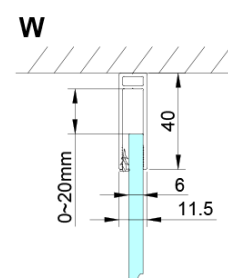

Objednací kód: GN3510

Základné informácie

Značka: Gelco

Séria: LORO

Rozmery

Výška: 2000 mm

Hĺbka: 1000 mm

Vlastnosti

Farba profilu: Chróm - Leštený hliník

Tvar: Pevná stena k sprchovacím dverám

Typ výplne: Číre sklo

Úprava skla: Coated glass

Hrúbka skla: 6 mm

Vlastnosti: Bezrámové prevedenie

Hmotnosť / ks: 36.0 kg

Balenie: 1 ks

Záruka: 3 roky

Technický list

GN4470/GN4480/GN4490 + GN3580/GN3590/GN3510/GN3512

Model	A	B	D
GN4470	685-715	570	
GN4480	785-815	670	
GN4490	885-915	770	
GN3580			785-805
GN3590			885-905
GN3510			985-1005
GN3512			1185-1205

Model	A	B	C	D
GN4690	885-915	610	168	
GN4610	985-1015	610	268	
GN4611	1085-1115	610	368	
GN4612	1185-1215	610	468	
GN3580				785-805
GN3590				885-905
GN3510				985-1005
GN3512				1185-1205