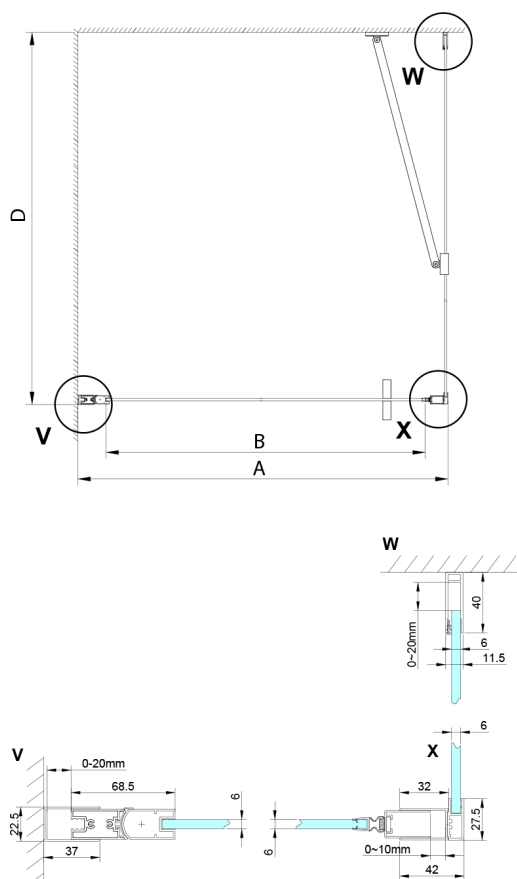

LORO bočná stena 1000 mm, číre sklo

Objednací kód: GN3510

Rozměry

Výška: 2000 mm

Hĺbka: 1000 mm

Vlastnosti

Záruka: 3 roky

Technický list

GN4470/GN4480/GN4490 + GN3580/GN3590/GN3510/GN3512

Model	A	B	D
GN4470	685-715	570	
GN4480	785-815	670	
GN4490	885-915	770	
GN3580			785-805
GN3590			885-905
GN3510			985-1005
GN3512			1185-1205

GN4570/GN4580/GN4590 + GN3580/GN3590/GN3510/GN3512

Model	A	B	D
GN4570	685-715	570	
GN4580	785-815	670	
GN4590	885-915	770	
GN3580			785-805
GN3590			885-905
GN3510			985-1005
GN3512			1185-1205

GN4690/GN4610/GN4611/GN4612 + GN3580/GN3590/GN3510/GN3512

Model	A	B	C	D
GN4690	885-915	610	168	
GN4610	985-1015	610	268	
GN4611	1085-1115	610	368	
GN4612	1185-1215	610	468	
GN3580				785-805
GN3590				885-905
GN3510				985-1005
GN3512				1185-1205