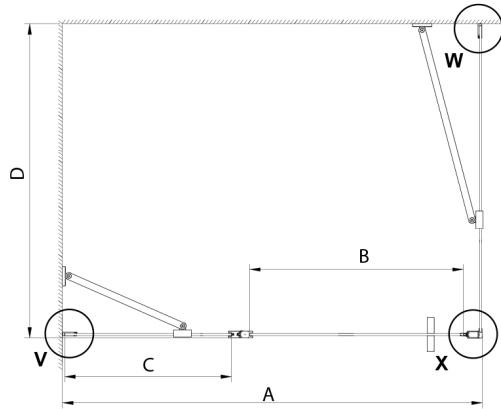

LORO bočná stena 1000 mm, číre sklo

Objednací kód: GN3510

Rozměry

Výška: 2000 mm

Hĺbka: 1000 mm

Vlastnosti

Záruka: 3 roky

Technický list

Model	A	B	D
GN4570	685-715	570	
GN4580	785-815	670	
GN4590	885-915	770	
GN3580			785-805
GN3590			885-905
GN3510			985-1005
GN3512			1185-1205

GN4690/GN4610/GN4611/GN4612 + GN3580/GN3590/GN3510/GN3512

Model	A	B	C	D
GN4690	885-915	610	168	
GN4610	985-1015	610	268	
GN4611	1085-1115	610	368	
GN4612	1185-1215	610	468	
GN3580				785-805
GN3590				885-905
GN3510				985-1005
GN3512				1185-1205