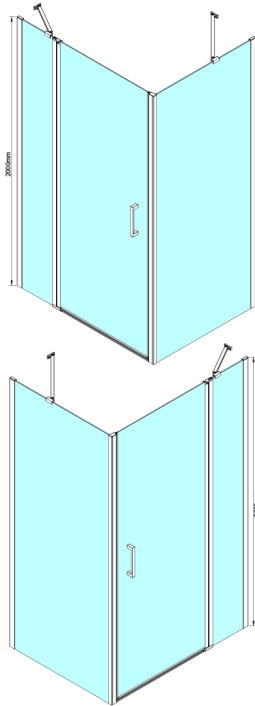

LORO bočná stena 1000 mm, číre sklo

Objednací kód: GN3510

Rozměry

Výška: 2000 mm

Hĺbka: 1000 mm

Vlastnosti

Záruka: 3 roky

Technický list

GN4470/GN4480/GN4490 + GN3580/GN3590/GN3510/GN3512

Model	A	B	D
GN4470	685-715	570	
GN4480	785-815	670	
GN4490	885-915	770	
GN3580			785-805
GN3590			885-905
GN3510			985-1005
GN3512			1185-1205

GN4570/GN4580/GN4590 + GN3580/GN3590/GN3510/GN3512

Model	A	B	D
GN4570	685-715	570	
GN4580	785-815	670	
GN4590	885-915	770	
GN3580			785-805
GN3590			885-905
GN3510			985-1005
GN3512			1185-1205

GN4690/GN4610/GN4611/GN4612 + GN3580/GN3590/GN3510/GN3512

Model	A	B	C	D
GN4690	885-915	610	168	
GN4610	985-1015	610	268	
GN4611	1085-1115	610	368	
GN4612	1185-1215	610	468	
GN3580				785-805
GN3590				885-905
GN3510				985-1005
GN3512				1185-1205