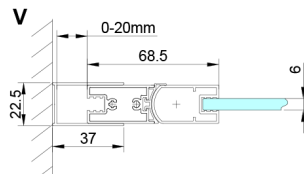

LORO bočná stena 1000 mm, číre sklo

Objednací kód: GN3510

Rozměry

Výška: 2000 mm

Hĺbka: 1000 mm

Vlastnosti

Záruka: 3 roky

Technický list

GN4470/GN4480/GN4490 + GN3580/GN3590/GN3510/GN3512

Model	A	B	D
GN4470	685-715	570	
GN4480	785-815	670	
GN4490	885-915	770	
GN3580			785-805
GN3590			885-905
GN3510			985-1005
GN3512			1185-1205

GN4570/GN4580/GN4590 + GN3580/GN3590/GN3510/GN3512

Model	A	B	D
GN4570	685-715	570	
GN4580	785-815	670	
GN4590	885-915	770	
GN3580			785-805
GN3590			885-905
GN3510			985-1005
GN3512			1185-1205

GN4690/GN4610/GN4611/GN4612 + GN3580/GN3590/GN3510/GN3512

Model	A	B	C	D
GN4690	885-915	610	168	
GN4610	985-1015	610	268	
GN4611	1085-1115	610	368	
GN4612	1185-1215	610	468	
GN3580				785-805
GN3590				885-905
GN3510				985-1005
GN3512				1185-1205