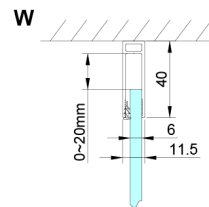

LORO bočná stena 1000 mm, číre sklo

Objednací kód: GN3510

Rozměry

Výška: 2000 mm

Hĺbka: 1000 mm

Vlastnosti

Záruka: 3 roky

Technický list

GN4470/GN4480/GN4490 + GN3580/GN3590/GN3510/GN3512

Model	A	B	D
GN4470	685-715	570	
GN4480	785-815	670	
GN4490	885-915	770	
GN3580			785-805
GN3590			885-905
GN3510			985-1005
GN3512			1185-1205

GN4570/GN4580/GN4590 + GN3580/GN3590/GN3510/GN3512

Model	A	B	D
GN4570	685-715	570	
GN4580	785-815	670	
GN4590	885-915	770	
GN3580			785-805
GN3590			885-905
GN3510			985-1005
GN3512			1185-1205

GN4690/GN4610/GN4611/GN4612 + GN3580/GN3590/GN3510/GN3512

Model	A	B	C	D
GN4690	885-915	610	168	
GN4610	985-1015	610	268	
GN4611	1085-1115	610	368	
GN4612	1185-1215	610	468	
GN3580				785-805
GN3590				885-905
GN3510				985-1005
GN3512				1185-1205