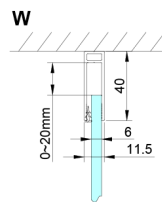

LORO bočná stena 1000 mm, číre sklo

Objednací kód: GN3510

Rozměry

Výška: 2000 mm

Hĺbka: 1000 mm

Vlastnosti

Záruka: 3 roky

Technický list

GN4470/GN4480/GN4490 + GN3580/GN3590/GN3510/GN3512

Model	A	B	D
GN4470	685-715	570	
GN4480	785-815	670	
GN4490	885-915	770	
GN3580			785-805
GN3590			885-905
GN3510			985-1005
GN3512			1185-1205

GN4570/GN4580/GN4590 + GN3580/GN3590/GN3510/GN3512

Model	A	B	D
GN4570	685-715	570	
GN4580	785-815	670	
GN4590	885-915	770	
GN3580			785-805
GN3590			885-905
GN3510			985-1005
GN3512			1185-1205

GN4690/GN4610/GN4611/GN4612 + GN3580/GN3590/GN3510/GN3512

Model	A	B	C	D
GN4690	885-915	610	168	
GN4610	985-1015	610	268	
GN4611	1085-1115	610	368	
GN4612	1185-1215	610	468	
GN3580				785-805
GN3590				885-905
GN3510				985-1005
GN3512				1185-1205