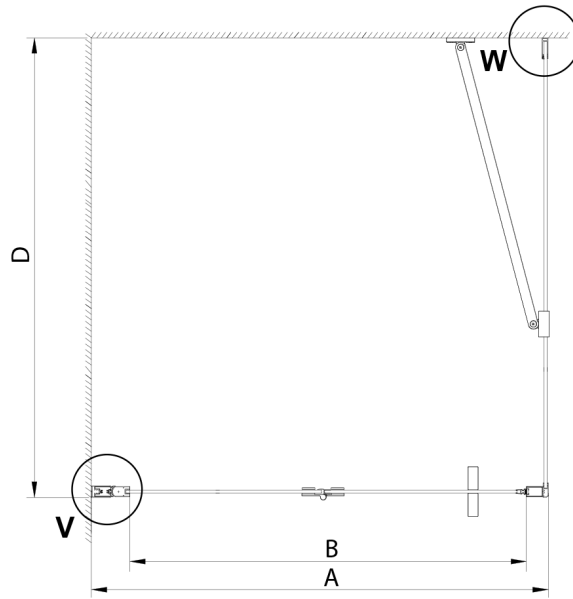

LORO bočná stena 1000 mm, číre sklo

Objednací kód: GN3510

Rozměry

Výška: 2000 mm

Hĺbka: 1000 mm

Vlastnosti

Záruka: 3 roky

Technický list

GN4470/GN4480/GN4490 + GN3580/GN3590/GN3510/GN3512

Model	A	B	D
GN4470	685-715	570	
GN4480	785-815	670	
GN4490	885-915	770	
GN3580			785-805
GN3590			885-905
GN3510			985-1005
GN3512			1185-1205

GN4570/GN4580/GN4590 + GN3580/GN3590/GN3510/GN3512

Model	A	B	D
GN4570	685-715	570	
GN4580	785-815	670	
GN4590	885-915	770	
GN3580			785-805
GN3590			885-905
GN3510			985-1005
GN3512			1185-1205

GN4690/GN4610/GN4611/GN4612 + GN3580/GN3590/GN3510/GN3512

Model	A	B	C	D
GN4690	885-915	610	168	
GN4610	985-1015	610	268	
GN4611	1085-1115	610	368	
GN4612	1185-1215	610	468	
GN3580				785-805
GN3590				885-905
GN3510				985-1005
GN3512				1185-1205