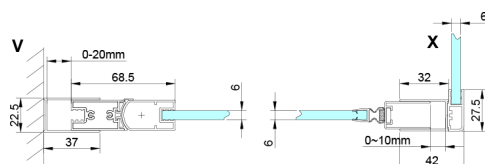

Objednací kód: GN3510

Rozměry

Výška: 2000 mm

Hĺbka: 1000 mm

Vlastnosti

Záruka: 3 roky

Technický list

GN4470/GN4480/GN4490 + GN3580/GN3590/GN3510/GN3512

Model	A	B	D
GN4470	685-715	570	
GN4480	785-815	670	
GN4490	885-915	770	
GN3580			785-805
GN3590			885-905
GN3510			985-1005
GN3512			1185-1205

GN4570/GN4580/GN4590 + GN3580/GN3590/GN3510/GN3512

Model	A	B	D
GN4570	685-715	570	
GN4580	785-815	670	
GN4590	885-915	770	
GN3580			785-805
GN3590			885-905
GN3510			985-1005
GN3512			1185-1205

GN4690/GN4610/GN4611/GN4612 + GN3580/GN3590/GN3510/GN3512

Model	A	B	C	D
GN4690	885-915	610	168	
GN4610	985-1015	610	268	
GN4611	1085-1115	610	368	
GN4612	1185-1215	610	468	
GN3580				785-805
GN3590				885-905
GN3510				985-1005
GN3512				1185-1205