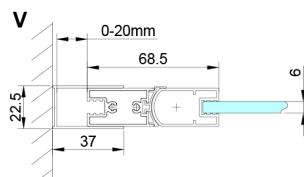

Objednací kód: GN3510

Rozměry

Výška: 2000 mm

Hĺbka: 1000 mm

Vlastnosti

Záruka: 3 roky

Technický list

GN4470/GN4480/GN4490 + GN3580/GN3590/GN3510/GN3512

Model	A	B	D
GN4470	685-715	570	
GN4480	785-815	670	
GN4490	885-915	770	
GN3580			785-805
GN3590			885-905
GN3510			985-1005
GN3512			1185-1205

GN4570/GN4580/GN4590 + GN3580/GN3590/GN3510/GN3512

Model	A	B	D
GN4570	685-715	570	
GN4580	785-815	670	
GN4590	885-915	770	
GN3580			785-805
GN3590			885-905
GN3510			985-1005
GN3512			1185-1205

GN4690/GN4610/GN4611/GN4612 + GN3580/GN3590/GN3510/GN3512

Model	A	B	C	D
GN4690	885-915	610	168	
GN4610	985-1015	610	268	
GN4611	1085-1115	610	368	
GN4612	1185-1215	610	468	
GN3580				785-805
GN3590				885-905
GN3510				985-1005
GN3512				1185-1205