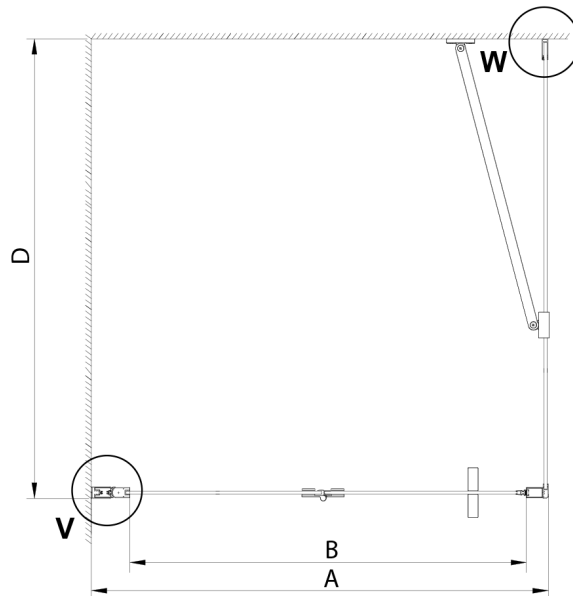

Objednací kód: GN3510

Rozměry

Výška: 2000 mm

Hĺbka: 1000 mm

Vlastnosti

Záruka: 3 roky

Technický list

GN4470/GN4480/GN4490 + GN3580/GN3590/GN3510/GN3512

Model	A	B	D
GN4470	685-715	570	
GN4480	785-815	670	
GN4490	885-915	770	
GN3580			785-805
GN3590			885-905
GN3510			985-1005
GN3512			1185-1205

GN4570/GN4580/GN4590 + GN3580/GN3590/GN3510/GN3512

Model	A	B	D
GN4570	685-715	570	
GN4580	785-815	670	
GN4590	885-915	770	
GN3580			785-805
GN3590			885-905
GN3510			985-1005
GN3512			1185-1205

GN4690/GN4610/GN4611/GN4612 + GN3580/GN3590/GN3510/GN3512

Model	A	B	C	D
GN4690	885-915	610	168	
GN4610	985-1015	610	268	
GN4611	1085-1115	610	368	
GN4612	1185-1215	610	468	
GN3580				785-805
GN3590				885-905
GN3510				985-1005
GN3512				1185-1205