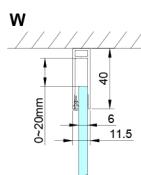

Objednací kód: GN3510

Rozměry

Výška: 2000 mm

Hĺbka: 1000 mm

Vlastnosti

Záruka: 3 roky

Technický list

GN4470/GN4480/GN4490 + GN3580/GN3590/GN3510/GN3512

Model	A	B	D
GN4470	685-715	570	
GN4480	785-815	670	
GN4490	885-915	770	
GN3580			785-805
GN3590			885-905
GN3510			985-1005
GN3512			1185-1205

GN4570/GN4580/GN4590 + GN3580/GN3590/GN3510/GN3512

Model	A	B	D
GN4570	685-715	570	
GN4580	785-815	670	
GN4590	885-915	770	
GN3580			785-805
GN3590			885-905
GN3510			985-1005
GN3512			1185-1205

GN4690/GN4610/GN4611/GN4612 + GN3580/GN3590/GN3510/GN3512

Model	A	B	C	D
GN4690	885-915	610	168	
GN4610	985-1015	610	268	
GN4611	1085-1115	610	368	
GN4612	1185-1215	610	468	
GN3580				785-805
GN3590				885-905
GN3510				985-1005
GN3512				1185-1205