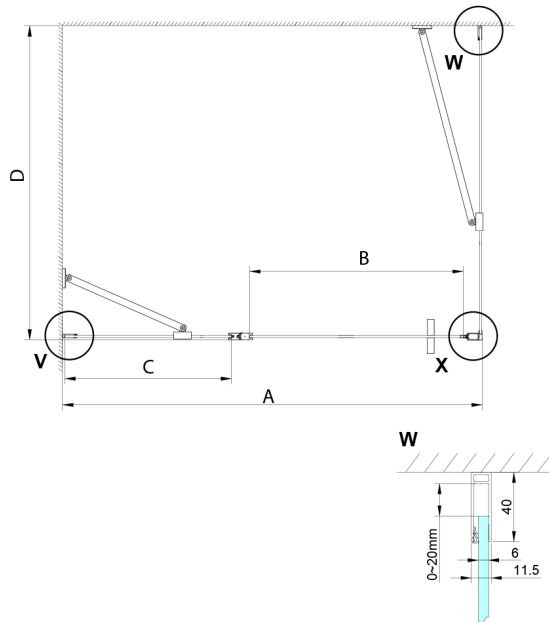

Objednací kód: GN3510

Rozměry

Výška: 2000 mm

Hĺbka: 1000 mm

Vlastnosti

Záruka: 3 roky

Technický list

GN4470/GN4480/GN4490 + GN3580/GN3590/GN3510/GN3512

Model	A	B	D
GN4470	685-715	570	
GN4480	785-815	670	
GN4490	885-915	770	
GN3580			785-805
GN3590			885-905
GN3510			985-1005
GN3512			1185-1205

GN4570/GN4580/GN4590 + GN3580/GN3590/GN3510/GN3512

Model	A	B	D
GN4570	685-715	570	
GN4580	785-815	670	
GN4590	885-915	770	
GN3580			785-805
GN3590			885-905
GN3510			985-1005
GN3512			1185-1205

GN4690/GN4610/GN4611/GN4612 + GN3580/GN3590/GN3510/GN3512

Model	A	B	C	D
GN4690	885-915	610	168	
GN4610	985-1015	610	268	
GN4611	1085-1115	610	368	
GN4612	1185-1215	610	468	
GN3580				785-805
GN3590				885-905
GN3510				985-1005
GN3512				1185-1205