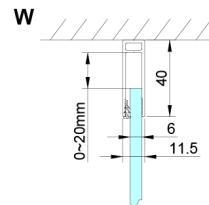

Objednací kód: GN3510

Rozměry

Výška: 2000 mm

Hĺbka: 1000 mm

Vlastnosti

Záruka: 3 roky

Technický list

GN4470/GN4480/GN4490 + GN3580/GN3590/GN3510/GN3512

Model	A	B	D
GN4470	685-715	570	
GN4480	785-815	670	
GN4490	885-915	770	
GN3580			785-805
GN3590			885-905
GN3510			985-1005
GN3512			1185-1205

GN4570/GN4580/GN4590 + GN3580/GN3590/GN3510/GN3512

Model	A	B	D
GN4570	685-715	570	
GN4580	785-815	670	
GN4590	885-915	770	
GN3580			785-805
GN3590			885-905
GN3510			985-1005
GN3512			1185-1205

GN4690/GN4610/GN4611/GN4612 + GN3580/GN3590/GN3510/GN3512

Model	A	B	C	D
GN4690	885-915	610	168	
GN4610	985-1015	610	268	
GN4611	1085-1115	610	368	
GN4612	1185-1215	610	468	
GN3580				785-805
GN3590				885-905
GN3510				985-1005
GN3512				1185-1205