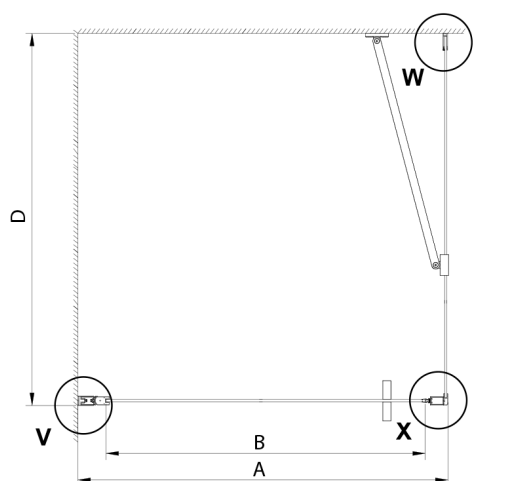

Objednací kód: GN3510

Rozměry

Výška: 2000 mm

Hĺbka: 1000 mm

Vlastnosti

Záruka: 3 roky

Technický list

GN4470/GN4480/GN4490 + GN3580/GN3590/GN3510/GN3512

Model	A	B	D
GN4470	685-715	570	
GN4480	785-815	670	
GN4490	885-915	770	
GN3580			785-805
GN3590			885-905
GN3510			985-1005
GN3512			1185-1205

GN4570/GN4580/GN4590 + GN3580/GN3590/GN3510/GN3512

Model	A	B	D
GN4570	685-715	570	
GN4580	785-815	670	
GN4590	885-915	770	
GN3580			785-805
GN3590			885-905
GN3510			985-1005
GN3512			1185-1205

GN4690/GN4610/GN4611/GN4612 + GN3580/GN3590/GN3510/GN3512

Model	A	B	C	D
GN4690	885-915	610	168	
GN4610	985-1015	610	268	
GN4611	1085-1115	610	368	
GN4612	1185-1215	610	468	
GN3580				785-805
GN3590				885-905
GN3510				985-1005
GN3512				1185-1205