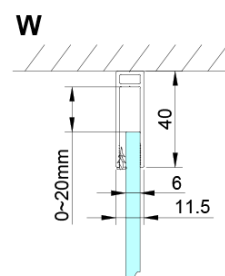

GN4690/GN4610/GN4611/GN4612 + GN3580/GN3590/GN3510/GN3512