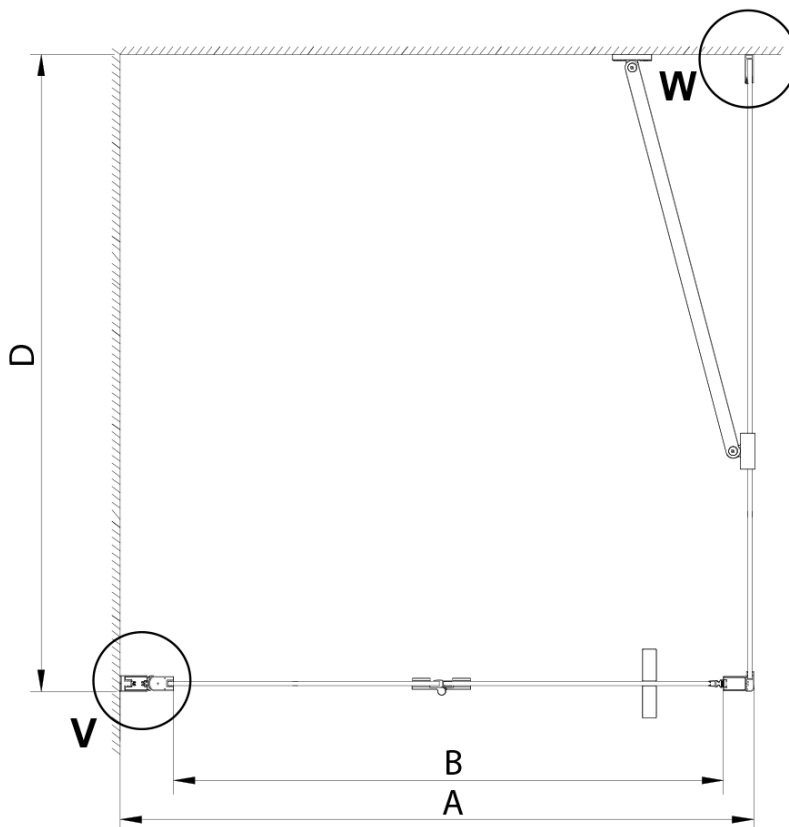

GN4570/GN4580/GN4590 + GN3580/GN3590/GN3510/GN3512

Model	A	B	D
GN4570	685-715	570	
GN4580	785-815	670	
GN4590	885-915	770	
GN3580			785-805
GN3590			885-905
GN3510			985-1005
GN3512			1185-1205