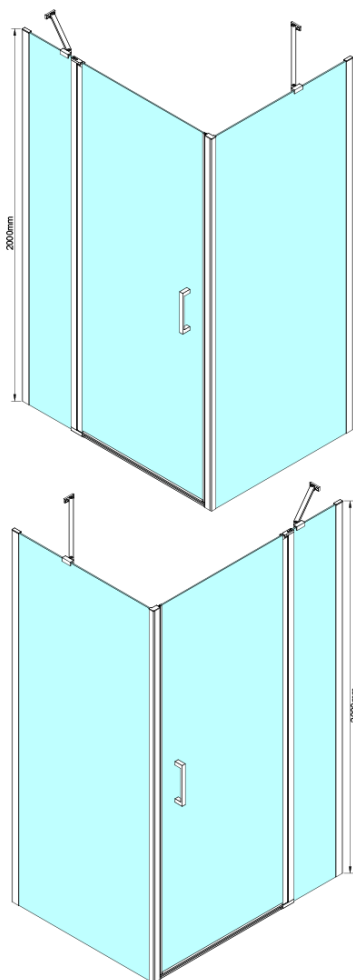

Objednací kód: GN3590

Základné informácie

Značka: Gelco

Séria: LORO

Rozmery

Výška: 2000 mm

Hĺbka: 900 mm

Vlastnosti

Farba profilu: Chróm - Leštený hliník

Tvar: Pevná stena k sprchovacím dverám

Typ výplne: Číre sklo

Úprava skla: Coated glass

Hrúbka skla: 6 mm

Vlastnosti: Bezrámové prevedenie

Hmotnosť / ks: 34.0 kg

Balenie: 1 ks

GN4570/GN4580/GN4590 + GN3580/GN3590/GN3510/GN3512

Model	A	B	D
GN4570	685-715	570	
GN4580	785-815	670	
GN4590	885-915	770	
GN3580			785-805
GN3590			885-905
GN3510			985-1005
GN3512			1185-1205

GN4690/GN4610/GN4611/GN4612 + GN3580/GN3590/GN3510/GN3512

Model	A	B	C	D
GN4690	885-915	610	168	
GN4610	985-1015	610	268	
GN4611	1085-1115	610	368	
GN4612	1185-1215	610	468	
GN3580				785-805
GN3590				885-905
GN3510				985-1005
GN3512				1185-1205