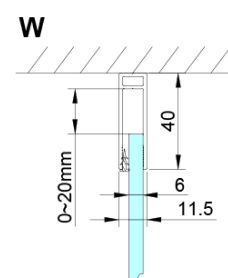

Objednací kód: GN3590

Základné informácie

Značka: Gelco

Séria: LORO

Rozmery

Výška: 2000 mm

Hĺbka: 900 mm

Vlastnosti

Farba profilu: Chróm - Leštený hliník

Tvar: Pevná stena k sprchovacím dverám

Typ výplne: Číre sklo

Úprava skla: Coated glass

Hrúbka skla: 6 mm

Vlastnosti: Bezrámové prevedenie

Hmotnosť / ks: 34.0 kg

Balenie: 1 ks

Záruka: 3 roky

Náhradné diely

LORO inštalačná sada (Objednací kód: NDGN01)

Technický list

GN4470/GN4480/GN4490 + GN3580/GN3590/GN3510/GN3512

Model	A	B	D
GN4470	685-715	570	
GN4480	785-815	670	
GN4490	885-915	770	
GN3580			785-805
GN3590			885-905
GN3510			985-1005
GN3512			1185-1205

Model	A	B	C	D
GN4690	885-915	610	168	
GN4610	985-1015	610	268	
GN4611	1085-1115	610	368	
GN4612	1185-1215	610	468	
GN3580				785-805
GN3590				885-905
GN3510				985-1005
GN3512				1185-1205