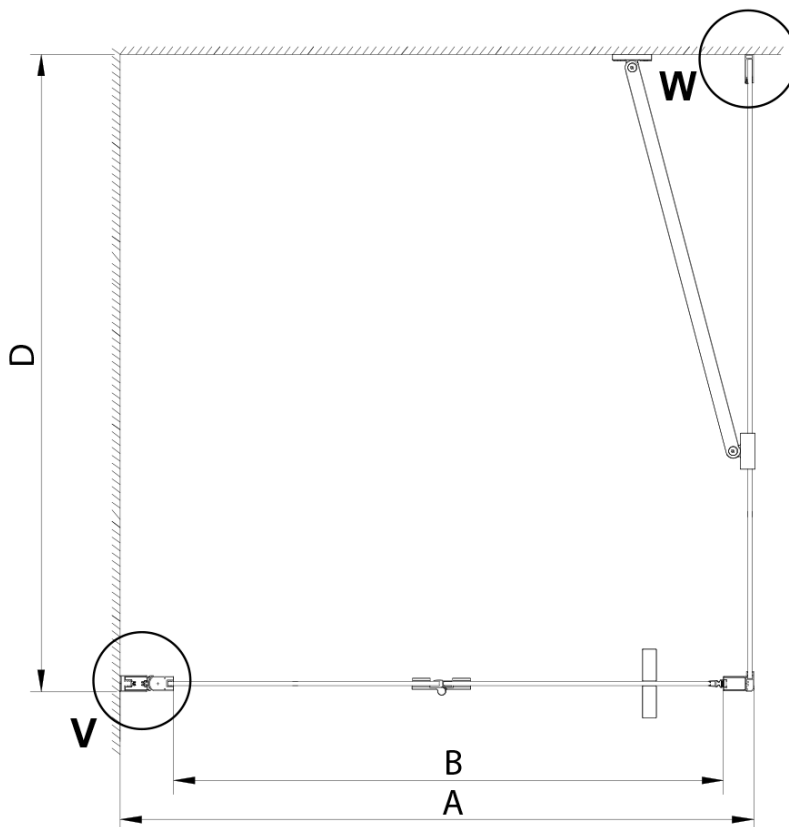

Objednací kód: GN3590

Základné informácie

Značka: Gelco

Séria: LORO

Rozmery

Výška: 2000 mm

Hĺbka: 900 mm

Vlastnosti

Farba profilu: Chróm - Leštený hliník

Tvar: Pevná stena k sprchovacím dverám

Typ výplne: Číre sklo

Úprava skla: Coated glass

Hrúbka skla: 6 mm

Vlastnosti: Bezrámové prevedenie

Hmotnosť / ks: 34.0 kg

Balenie: 1 ks

GN4570/GN4580/GN4590 + GN3580/GN3590/GN3510/GN3512

Model	A	B	D
GN4570	685-715	570	
GN4580	785-815	670	
GN4590	885-915	770	
GN3580			785-805
GN3590			885-905
GN3510			985-1005
GN3512			1185-1205

GN4690/GN4610/GN4611/GN4612 + GN3580/GN3590/GN3510/GN3512

Model	A	B	C	D
GN4690	885-915	610	168	
GN4610	985-1015	610	268	
GN4611	1085-1115	610	368	
GN4612	1185-1215	610	468	
GN3580				785-805
GN3590				885-905
GN3510				985-1005
GN3512				1185-1205