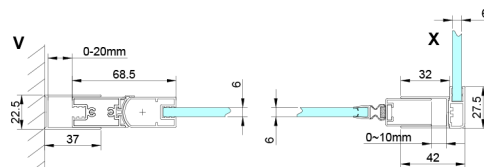

Technický list

GN4470/GN4480/GN4490 + GN3580/GN3590/GN3510/GN3512

Model	A	B	D
GN4470	685-715	570	
GN4480	785-815	670	
GN4490	885-915	770	
GN3580			785-805
GN3590			885-905
GN3510			985-1005
GN3512			1185-1205