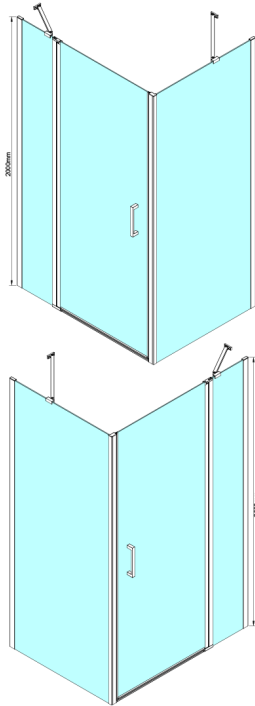

## LORO bočná stena 900mm, číre sklo

Objednací kód: GN3590

### Rozměry

Výška: 2000 mm

Hĺbka: 900 mm

## Technický list

GN4470/GN4480/GN4490 + GN3580/GN3590/GN3510/GN3512

Model	A	B	D
GN4470	685-715	570	
GN4480	785-815	670	
GN4490	885-915	770	
GN3580			785-805
GN3590			885-905
GN3510			985-1005
GN3512			1185-1205

Model	A	B	C	D
GN4690	885-915	610	168	
GN4610	985-1015	610	268	
GN4611	1085-1115	610	368	
GN4612	1185-1215	610	468	
GN3580				785-805
GN3590				885-905
GN3510				985-1005
GN3512				1185-1205