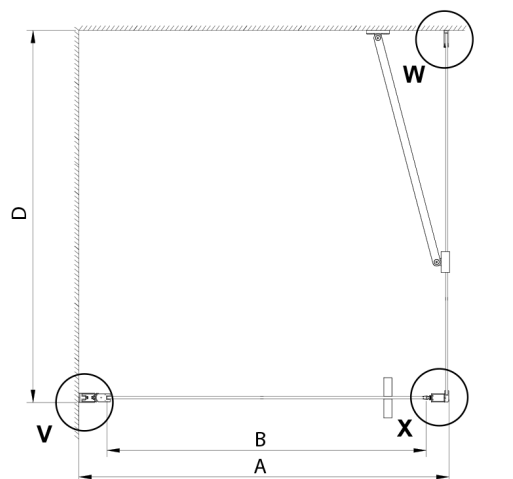

Technický list

GN4470/GN4480/GN4490 + GN3580/GN3590/GN3510/GN3512

Model	A	B	D
GN4470	685-715	570	
GN4480	785-815	670	
GN4490	885-915	770	
GN3580			785-805
GN3590			885-905
GN3510			985-1005
GN3512			1185-1205