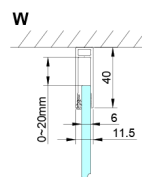

Technický list

GN4470/GN4480/GN4490 + GN3580/GN3590/GN3510/GN3512

Model	A	B	D
GN4470	685-715	570	
GN4480	785-815	670	
GN4490	885-915	770	
GN3580			785-805
GN3590			885-905
GN3510			985-1005
GN3512			1185-1205