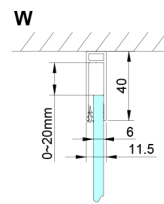

### Rozměry

Výška: 2000 mm

Hĺbka: 900 mm

## Technický list

GN4470/GN4480/GN4490 + GN3580/GN3590/GN3510/GN3512

Model	A	B	D
GN4470	685-715	570	
GN4480	785-815	670	
GN4490	885-915	770	
GN3580			785-805
GN3590			885-905
GN3510			985-1005
GN3512			1185-1205

Model	A	B	C	D
GN4690	885-915	610	168	
GN4610	985-1015	610	268	
GN4611	1085-1115	610	368	
GN4612	1185-1215	610	468	
GN3580				785-805
GN3590				885-905
GN3510				985-1005
GN3512				1185-1205