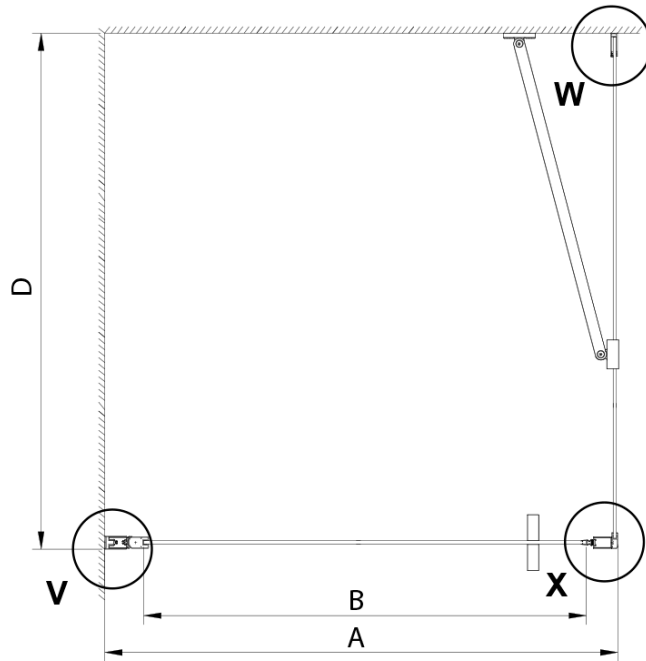

Technický list

GN4470/GN4480/GN4490 + GN3580/GN3590/GN3510/GN3512

Model	A	B	D
GN4470	685-715	570	
GN4480	785-815	670	
GN4490	885-915	770	
GN3580			785-805
GN3590			885-905
GN3510			985-1005
GN3512			1185-1205