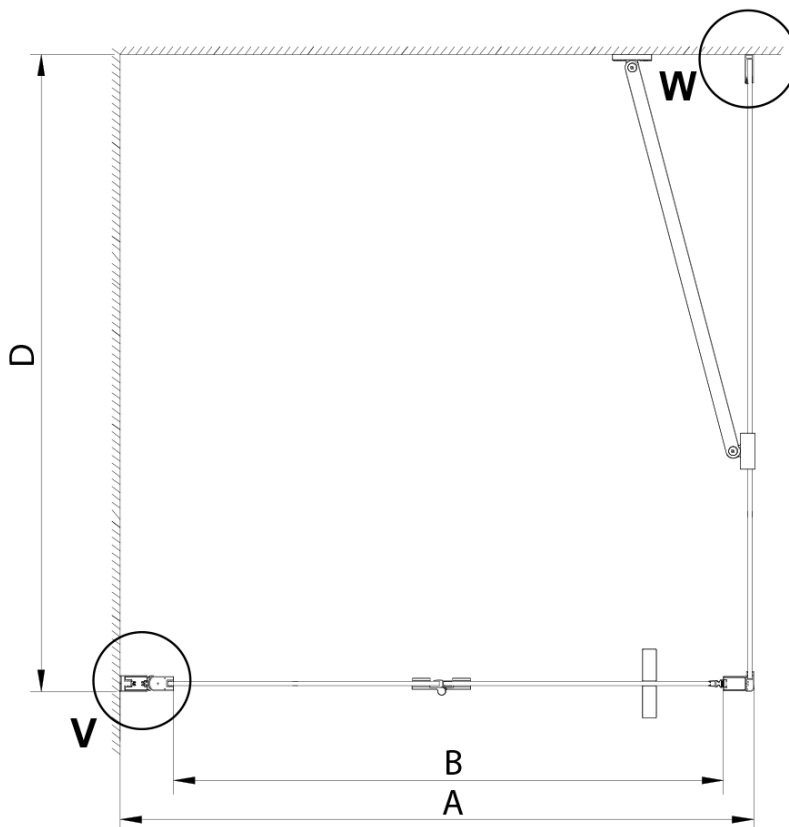

GN4570/GN4580/GN4590 + GN3580/GN3590/GN3510/GN3512