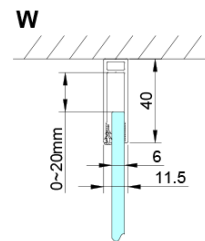

Technický list

GN4470/GN4480/GN4490 + GN3580/GN3590/GN3510/GN3512

Model	A	B	D
GN4470	685-715	570	
GN4480	785-815	670	
GN4490	885-915	770	
GN3580			785-805
GN3590			885-905
GN3510			985-1005
GN3512			1185-1205