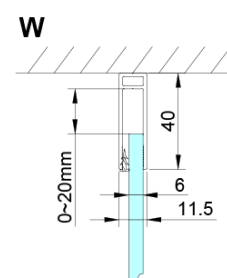

GN4690/GN4610/GN4611/GN4612 + GN3580/GN3590/GN3510/GN3512