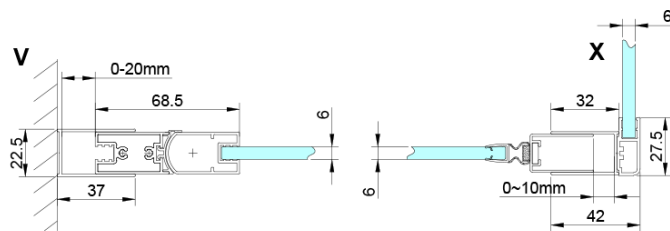

Technický list

GN4470/GN4480/GN4490 + GN3580/GN3590/GN3510/GN3512

Model	A	B	D
GN4470	685-715	570	
GN4480	785-815	670	
GN4490	885-915	770	
GN3580			785-805
GN3590			885-905
GN3510			985-1005
GN3512			1185-1205