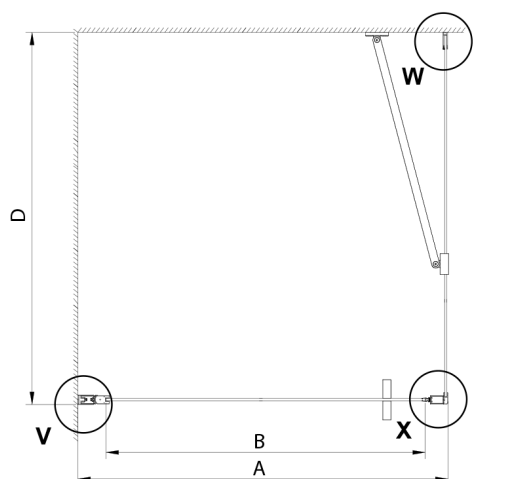

LORO bočná stena 800 mm, číre sklo

Objednací kód: GN3580

Rozměry

Výška: 2000 mm

Hĺbka: 800 mm

Vlastnosti

Záruka: 3 roky

Technický list

GN4470/GN4480/GN4490 + GN3580/GN3590/GN3510/GN3512

Model	A	B	D
GN4470	685-715	570	
GN4480	785-815	670	
GN4490	885-915	770	
GN3580			785-805
GN3590			885-905
GN3510			985-1005
GN3512			1185-1205

GN4570/GN4580/GN4590 + GN3580/GN3590/GN3510/GN3512

Model	A	B	D
GN4570	685-715	570	
GN4580	785-815	670	
GN4590	885-915	770	
GN3580			785-805
GN3590			885-905
GN3510			985-1005
GN3512			1185-1205

GN4690/GN4610/GN4611/GN4612 + GN3580/GN3590/GN3510/GN3512

Model	A	B	C	D
GN4690	885-915	610	168	
GN4610	985-1015	610	268	
GN4611	1085-1115	610	368	
GN4612	1185-1215	610	468	
GN3580				785-805
GN3590				885-905
GN3510				985-1005
GN3512				1185-1205