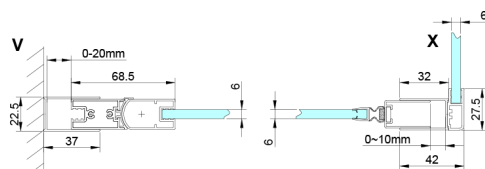

LORO bočná stena 800 mm, číre sklo

Objednací kód: GN3580

Rozměry

Výška: 2000 mm

Hĺbka: 800 mm

Vlastnosti

Záruka: 3 roky

Technický list

GN4470/GN4480/GN4490 + GN3580/GN3590/GN3510/GN3512

Model	A	B	D
GN4470	685-715	570	
GN4480	785-815	670	
GN4490	885-915	770	
GN3580			785-805
GN3590			885-905
GN3510			985-1005
GN3512			1185-1205