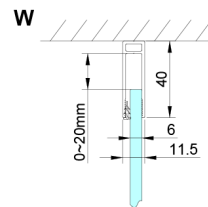

LORO bočná stena 800 mm, číre sklo

Objednací kód: GN3580

Rozměry

Výška: 2000 mm

Hĺbka: 800 mm

Vlastnosti

Záruka: 3 roky

Technický list

GN4470/GN4480/GN4490 + GN3580/GN3590/GN3510/GN3512

Model	A	B	D
GN4470	685-715	570	
GN4480	785-815	670	
GN4490	885-915	770	
GN3580			785-805
GN3590			885-905
GN3510			985-1005
GN3512			1185-1205

GN4570/GN4580/GN4590 + GN3580/GN3590/GN3510/GN3512

Model	A	B	D
GN4570	685-715	570	
GN4580	785-815	670	
GN4590	885-915	770	
GN3580			785-805
GN3590			885-905
GN3510			985-1005
GN3512			1185-1205

GN4690/GN4610/GN4611/GN4612 + GN3580/GN3590/GN3510/GN3512

Model	A	B	C	D
GN4690	885-915	610	168	
GN4610	985-1015	610	268	
GN4611	1085-1115	610	368	
GN4612	1185-1215	610	468	
GN3580				785-805
GN3590				885-905
GN3510				985-1005
GN3512				1185-1205