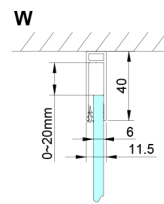

LORO bočná stena 800 mm, číre sklo

Objednací kód: GN3580

Rozměry

Výška: 2000 mm

Hĺbka: 800 mm

Vlastnosti

Záruka: 3 roky

Technický list

GN4470/GN4480/GN4490 + GN3580/GN3590/GN3510/GN3512

Model	A	B	D
GN4470	685-715	570	
GN4480	785-815	670	
GN4490	885-915	770	
GN3580			785-805
GN3590			885-905
GN3510			985-1005
GN3512			1185-1205

GN4570/GN4580/GN4590 + GN3580/GN3590/GN3510/GN3512

Model	A	B	D
GN4570	685-715	570	
GN4580	785-815	670	
GN4590	885-915	770	
GN3580			785-805
GN3590			885-905
GN3510			985-1005
GN3512			1185-1205

GN4690/GN4610/GN4611/GN4612 + GN3580/GN3590/GN3510/GN3512

Model	A	B	C	D
GN4690	885-915	610	168	
GN4610	985-1015	610	268	
GN4611	1085-1115	610	368	
GN4612	1185-1215	610	468	
GN3580				785-805
GN3590				885-905
GN3510				985-1005
GN3512				1185-1205