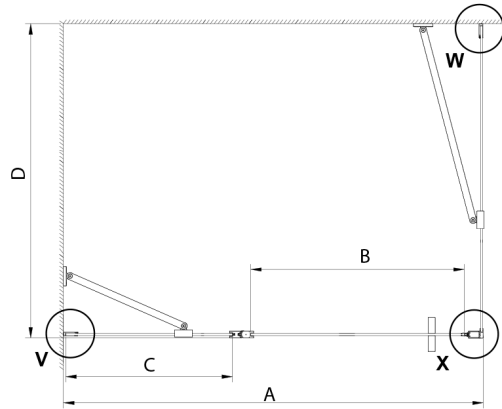

LORO bočná stena 800 mm, číre sklo

Objednací kód: GN3580

Rozměry

Výška: 2000 mm

Hĺbka: 800 mm

Vlastnosti

Záruka: 3 roky

Technický list

Model	A	B	D
GN4570	685-715	570	
GN4580	785-815	670	
GN4590	885-915	770	
GN3580			785-805
GN3590			885-905
GN3510			985-1005
GN3512			1185-1205

GN4690/GN4610/GN4611/GN4612 + GN3580/GN3590/GN3510/GN3512

Model	A	B	C	D
GN4690	885-915	610	168	
GN4610	985-1015	610	268	
GN4611	1085-1115	610	368	
GN4612	1185-1215	610	468	
GN3580				785-805
GN3590				885-905
GN3510				985-1005
GN3512				1185-1205