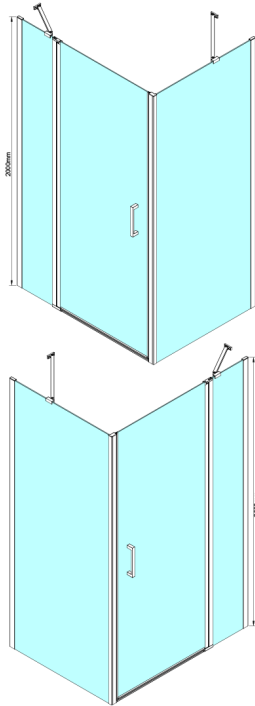

LORO bočná stena 800 mm, číre sklo

Objednací kód: GN3580

Rozměry

Výška: 2000 mm

Hĺbka: 800 mm

Vlastnosti

Záruka: 3 roky

Technický list

GN4470/GN4480/GN4490 + GN3580/GN3590/GN3510/GN3512

Model	A	B	D
GN4470	685-715	570	
GN4480	785-815	670	
GN4490	885-915	770	
GN3580			785-805
GN3590			885-905
GN3510			985-1005
GN3512			1185-1205

GN4570/GN4580/GN4590 + GN3580/GN3590/GN3510/GN3512

Model	A	B	D
GN4570	685-715	570	
GN4580	785-815	670	
GN4590	885-915	770	
GN3580			785-805
GN3590			885-905
GN3510			985-1005
GN3512			1185-1205

GN4690/GN4610/GN4611/GN4612 + GN3580/GN3590/GN3510/GN3512

Model	A	B	C	D
GN4690	885-915	610	168	
GN4610	985-1015	610	268	
GN4611	1085-1115	610	368	
GN4612	1185-1215	610	468	
GN3580				785-805
GN3590				885-905
GN3510				985-1005
GN3512				1185-1205