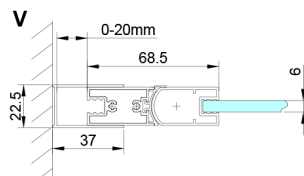

LORO bočná stena 800 mm, číre sklo

Objednací kód: GN3580

Rozměry

Výška: 2000 mm

Hĺbka: 800 mm

Vlastnosti

Záruka: 3 roky

Technický list

GN4470/GN4480/GN4490 + GN3580/GN3590/GN3510/GN3512

Model	A	B	D
GN4470	685-715	570	
GN4480	785-815	670	
GN4490	885-915	770	
GN3580			785-805
GN3590			885-905
GN3510			985-1005
GN3512			1185-1205

GN4570/GN4580/GN4590 + GN3580/GN3590/GN3510/GN3512

Model	A	B	D
GN4570	685-715	570	
GN4580	785-815	670	
GN4590	885-915	770	
GN3580			785-805
GN3590			885-905
GN3510			985-1005
GN3512			1185-1205

GN4690/GN4610/GN4611/GN4612 + GN3580/GN3590/GN3510/GN3512

Model	A	B	C	D
GN4690	885-915	610	168	
GN4610	985-1015	610	268	
GN4611	1085-1115	610	368	
GN4612	1185-1215	610	468	
GN3580				785-805
GN3590				885-905
GN3510				985-1005
GN3512				1185-1205