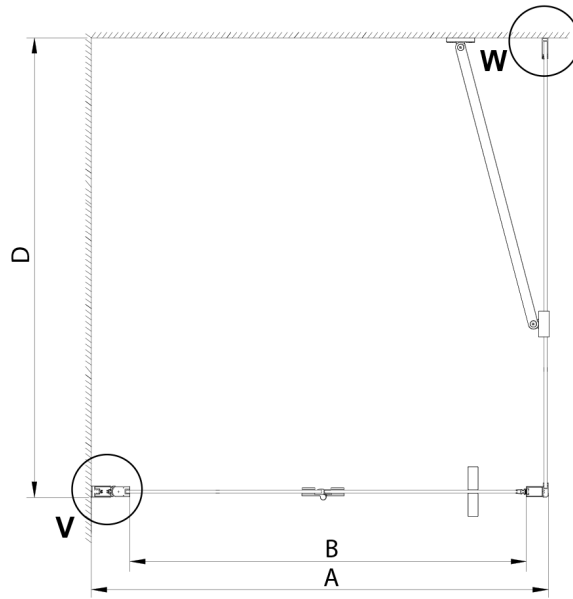

LORO bočná stena 800 mm, číre sklo

Objednací kód: GN3580

Rozměry

Výška: 2000 mm

Hĺbka: 800 mm

Vlastnosti

Záruka: 3 roky

Technický list

GN4470/GN4480/GN4490 + GN3580/GN3590/GN3510/GN3512

Model	A	B	D
GN4470	685-715	570	
GN4480	785-815	670	
GN4490	885-915	770	
GN3580			785-805
GN3590			885-905
GN3510			985-1005
GN3512			1185-1205

GN4570/GN4580/GN4590 + GN3580/GN3590/GN3510/GN3512

Model	A	B	D
GN4570	685-715	570	
GN4580	785-815	670	
GN4590	885-915	770	
GN3580			785-805
GN3590			885-905
GN3510			985-1005
GN3512			1185-1205

GN4690/GN4610/GN4611/GN4612 + GN3580/GN3590/GN3510/GN3512

Model	A	B	C	D
GN4690	885-915	610	168	
GN4610	985-1015	610	268	
GN4611	1085-1115	610	368	
GN4612	1185-1215	610	468	
GN3580				785-805
GN3590				885-905
GN3510				985-1005
GN3512				1185-1205