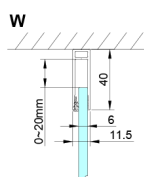

LORO bočná stena 800 mm, číre sklo

Objednací kód: GN3580

Rozměry

Výška: 2000 mm

Hĺbka: 800 mm

Vlastnosti

Záruka: 3 roky

Technický list

GN4470/GN4480/GN4490 + GN3580/GN3590/GN3510/GN3512

Model	A	B	D
GN4470	685-715	570	
GN4480	785-815	670	
GN4490	885-915	770	
GN3580			785-805
GN3590			885-905
GN3510			985-1005
GN3512			1185-1205

GN4570/GN4580/GN4590 + GN3580/GN3590/GN3510/GN3512

Model	A	B	D
GN4570	685-715	570	
GN4580	785-815	670	
GN4590	885-915	770	
GN3580			785-805
GN3590			885-905
GN3510			985-1005
GN3512			1185-1205

GN4690/GN4610/GN4611/GN4612 + GN3580/GN3590/GN3510/GN3512

Model	A	B	C	D
GN4690	885-915	610	168	
GN4610	985-1015	610	268	
GN4611	1085-1115	610	368	
GN4612	1185-1215	610	468	
GN3580				785-805
GN3590				885-905
GN3510				985-1005
GN3512				1185-1205