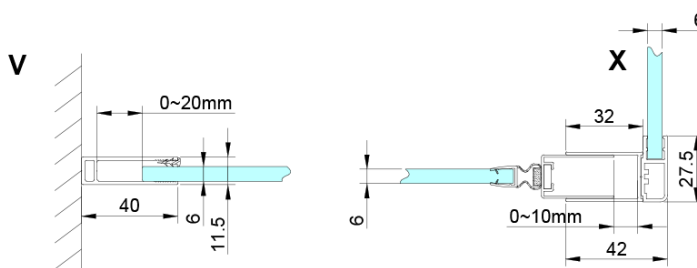

Objednací kód: GN4612

Základné informácie

Značka: Gelco

Séria: LORO

Rozmery

Šírka: 1200 mm

Výška: 2000 mm

Vlastnosti

Farba profilu: Chróm - Leštený hliník

Tvar: Dvere do niky

Typ otvárania: Otváracie jednokrídlové

Smer otvárania: Univerzálne

Šírka vstupu: 610 mm

Typ výplne: Číre sklo

Úprava skla: Coated glass

Hrúbka skla: 6 mm

Inštalačná šírka od: 1175 mm

Inštalačná šírka do: 1205 mm

Vlastnosti: Bezrámové prevedenie, Otváranie von i dovnútra

Hmotnosť / ks: 44.0 kg

Balenie: 1 ks

Záruka: 3 roky

Technický list

GN4690/GN4610/GN4611/GN4612 + GN3580/GN3590/GN3510/GN3512

Model	A	B	C	D
GN4690	885-915	610	168	
GN4610	985-1015	610	268	
GN4611	1085-1115	610	368	
GN4612	1185-1215	610	468	
GN3580				785-805
GN3590				885-905
GN3510				985-1005
GN3512				1185-1205

GN4690/GN4610/GN4611/GN4612