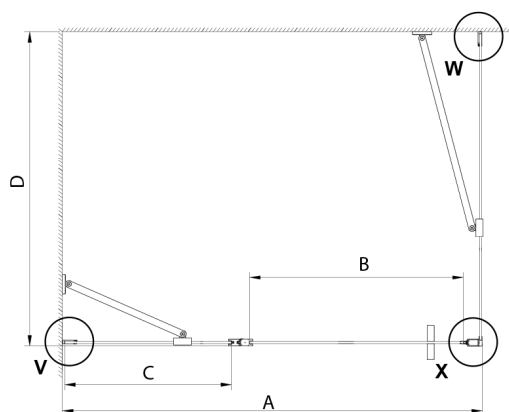

LORO sprchové dveře s pevnou částou 1200mm, číre sklo

Objednací kód: GN4612

Rozměry

Šířka: 1200 mm

Výška: 2000 mm

Vlastnosti

Záruka: 3 roky

Technický list

GN4690/GN4610/GN4611/GN4612 + GN3580/GN3590/GN3510/GN3512

Model	A	B	C	D
GN4690	885-915	610	168	
GN4610	985-1015	610	268	
GN4611	1085-1115	610	368	
GN4612	1185-1215	610	468	
GN3580				785-805
GN3590				885-905
GN3510				985-1005
GN3512				1185-1205

GN4690/GN4610/GN4611/GN4612

Model	A	B	C
GN4690	875-905	610	168
GN4610	975-1005	610	268
GN4611	1075-1105	610	368
GN4612	1175-1205	610	468