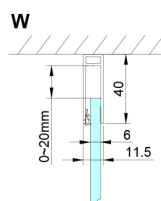

LORO sprchové dveře s pevnou částou 1200mm, číre sklo

Objednací kód: GN4612

Rozměry

Šířka: 1200 mm

Výška: 2000 mm

Vlastnosti

Záruka: 3 roky

Technický list

GN4690/GN4610/GN4611/GN4612 + GN3580/GN3590/GN3510/GN3512

Model	A	B	C	D
GN4690	885-915	610	168	
GN4610	985-1015	610	268	
GN4611	1085-1115	610	368	
GN4612	1185-1215	610	468	
GN3580				785-805
GN3590				885-905
GN3510				985-1005
GN3512				1185-1205

GN4690/GN4610/GN4611/GN4612

Model	A	B	C
GN4690	875-905	610	168
GN4610	975-1005	610	268
GN4611	1075-1105	610	368
GN4612	1175-1205	610	468