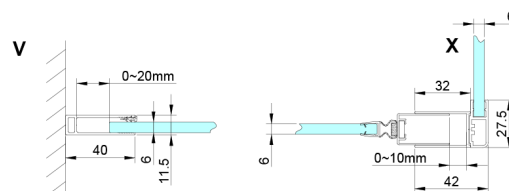

LORO sprchové dveře s pevnou částou 1200mm, číre sklo

Objednací kód: GN4612

Rozměry

Šířka: 1200 mm

Výška: 2000 mm

Vlastnosti

Záruka: 3 roky

Technický list

GN4690/GN4610/GN4611/GN4612 + GN3580/GN3590/GN3510/GN3512

Model	A	B	C	D
GN4690	885-915	610	168	
GN4610	985-1015	610	268	
GN4611	1085-1115	610	368	
GN4612	1185-1215	610	468	
GN3580				785-805
GN3590				885-905
GN3510				985-1005
GN3512				1185-1205