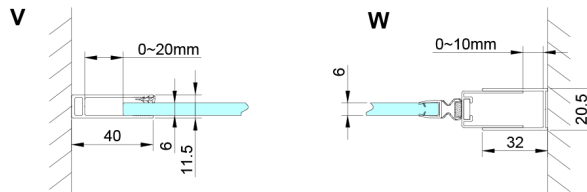

Model	A	B	C
GN4690	875-905	610	168
GN4610	975-1005	610	268
GN4611	1075-1105	610	368
GN4612	1175-1205	610	468