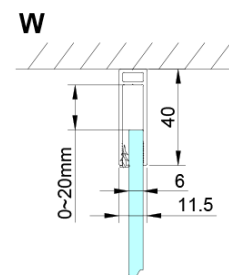

Farba profilu: Chróm - Leštený hliník

Tvar: Dvere do niky

Typ otvárania: Otváracie jednokrídlové

Smer otvárania: Univerzálne

Šírka vstupu: 610 mm

Typ výplne: Číre sklo

Úprava skla: Coated glass

Hrúbka skla: 6 mm

Inštalačná šírka od: 1075 mm

Inštalačná šírka do: 1105 mm

Vlastnosti: Bezrámové prevedenie, Otváranie von i dovnútra

Hmotnosť / ks: 40.0 kg

Balenie: 1 ks

Záruka: 3 roky

Náhradné diely

LORO prietoková lišta s koncovkami (Objednací kód: NDGN03)

LORO pivotové pánty spodné + horné (Objednací kód: NDGN12)

LORO inštalačná sada (Objednací kód: NDGN01)

LORO madlo (Objednací kód: NDGN06)

Spodné tesnenie na dvere, sklo 6mm, 1000mm (Objednací kód: NDGN04)

LORO magnetický profil (Objednací kód: NDGN05)

Technický list

GN4690/GN4610/GN4611/GN4612 + GN3580/GN3590/GN3510/GN3512

Model	A	B	C	D
GN4690	885-915	610	168	
GN4610	985-1015	610	268	
GN4611	1085-1115	610	368	
GN4612	1185-1215	610	468	
GN3580				785-805
GN3590				885-905
GN3510				985-1005
GN3512				1185-1205