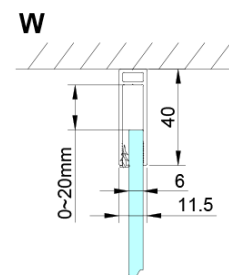

Objednací kód: GN4611

Základné informácie

Značka: Gelco

Séria: LORO

Rozmery

Šírka: 1100 mm

Výška: 2000 mm

Vlastnosti

Farba profilu: Chróm - Leštený hliník

Tvar: Dvere do niky

Typ otvárania: Otváracie jednokrídlové

Smer otvárania: Univerzálne

Šírka vstupu: 610 mm

Typ výplne: Číre sklo

Úprava skla: Coated glass

Hrúbka skla: 6 mm

Inštalačná šírka od: 1075 mm

Inštalačná šírka do: 1105 mm

Vlastnosti: Bezrámové prevedenie, Otváranie von i dovnútra

Hmotnosť / ks: 40.0 kg

Balenie: 1 ks

Záruka: 3 roky

Technický list

GN4690/GN4610/GN4611/GN4612 + GN3580/GN3590/GN3510/GN3512

Model	A	B	C	D
GN4690	885-915	610	168	
GN4610	985-1015	610	268	
GN4611	1085-1115	610	368	
GN4612	1185-1215	610	468	
GN3580				785-805
GN3590				885-905
GN3510				985-1005
GN3512				1185-1205

GN4690/GN4610/GN4611/GN4612