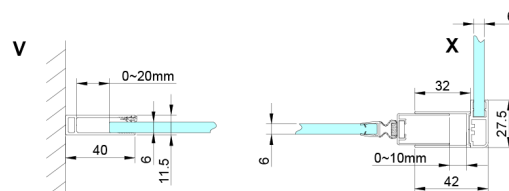

### Rozměry

Šířka: 1100 mm

Výška: 2000 mm

## Technický list

GN4690/GN4610/GN4611/GN4612 + GN3580/GN3590/GN3510/GN3512

Model	A	B	C	D
GN4690	885-915	610	168	
GN4610	985-1015	610	268	
GN4611	1085-1115	610	368	
GN4612	1185-1215	610	468	
GN3580				785-805
GN3590				885-905
GN3510				985-1005
GN3512				1185-1205