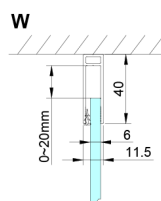

### Rozměry

Šířka: 1100 mm

Výška: 2000 mm

## Technický list

GN4690/GN4610/GN4611/GN4612 + GN3580/GN3590/GN3510/GN3512

Model	A	B	C	D
GN4690	885-915	610	168	
GN4610	985-1015	610	268	
GN4611	1085-1115	610	368	
GN4612	1185-1215	610	468	
GN3580				785-805
GN3590				885-905
GN3510				985-1005
GN3512				1185-1205