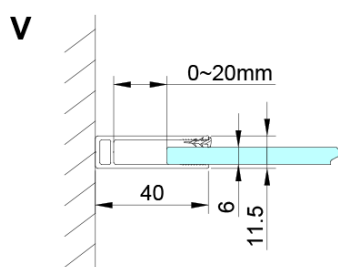

GN4690/GN4610/GN4611/GN4612