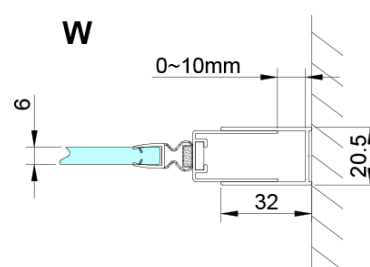

GN4690/GN4610/GN4611/GN4612