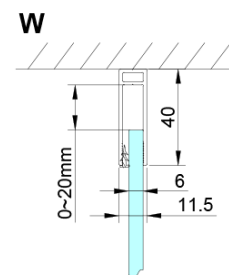

Objednací kód: GN4610

Základné informácie

Značka: Gelco

Séria: LORO

Rozmery

Šírka: 1000 mm

Výška: 2000 mm

Vlastnosti

Farba profilu: Chróm - Leštený hliník

Tvar: Dvere do niky

Typ otvárania: Otváracie jednokrídlové

Smer otvárania: Univerzálne

Šírka vstupu: 610 mm

Typ výplne: Číre sklo

Úprava skla: Coated glass

Hrúbka skla: 6 mm

Inštalačná šírka od: 975 mm

Inštalačná šírka do: 1005 mm

Vlastnosti: Bezrámové prevedenie, Otváranie von i dovnútra

Hmotnosť / ks: 38.0 kg

Balenie: 1 ks

Záruka: 3 roky

Technický list

GN4690/GN4610/GN4611/GN4612 + GN3580/GN3590/GN3510/GN3512

Model	A	B	C	D
GN4690	885-915	610	168	
GN4610	985-1015	610	268	
GN4611	1085-1115	610	368	
GN4612	1185-1215	610	468	
GN3580				785-805
GN3590				885-905
GN3510				985-1005
GN3512				1185-1205

GN4690/GN4610/GN4611/GN4612