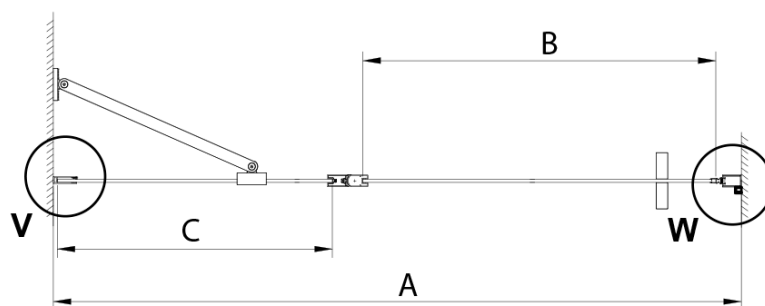

GN4690/GN4610/GN4611/GN4612