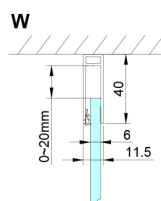

### Rozměry

Šířka: 1000 mm

Výška: 2000 mm

## Technický list

GN4690/GN4610/GN4611/GN4612 + GN3580/GN3590/GN3510/GN3512

Model	A	B	C	D
GN4690	885-915	610	168	
GN4610	985-1015	610	268	
GN4611	1085-1115	610	368	
GN4612	1185-1215	610	468	
GN3580				785-805
GN3590				885-905
GN3510				985-1005
GN3512				1185-1205