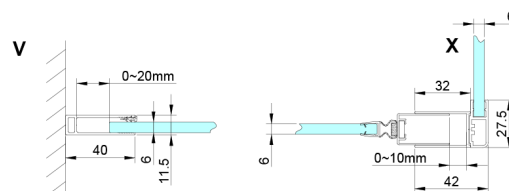

### Rozměry

Šířka: 1000 mm

Výška: 2000 mm

## Technický list

GN4690/GN4610/GN4611/GN4612 + GN3580/GN3590/GN3510/GN3512

Model	A	B	C	D
GN4690	885-915	610	168	
GN4610	985-1015	610	268	
GN4611	1085-1115	610	368	
GN4612	1185-1215	610	468	
GN3580				785-805
GN3590				885-905
GN3510				985-1005
GN3512				1185-1205