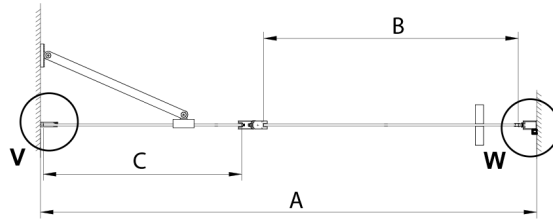

Model	A	B	C
GN4690	875-905	610	168
GN4610	975-1005	610	268
GN4611	1075-1105	610	368
GN4612	1175-1205	610	468