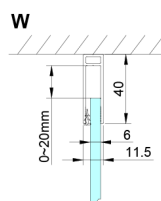

### Rozmery

Šírka: 900 mm

Výška: 2000 mm

## Technický list

GN4690/GN4610/GN4611/GN4612 + GN3580/GN3590/GN3510/GN3512

Model	A	B	C	D
GN4690	885-915	610	168	
GN4610	985-1015	610	268	
GN4611	1085-1115	610	368	
GN4612	1185-1215	610	468	
GN3580				785-805
GN3590				885-905
GN3510				985-1005
GN3512				1185-1205