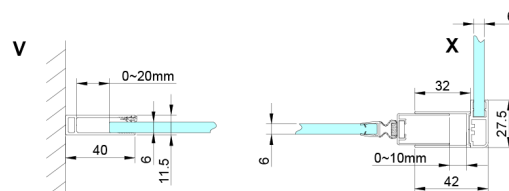

### Rozmery

Šírka: 900 mm

Výška: 2000 mm

## Technický list

GN4690/GN4610/GN4611/GN4612 + GN3580/GN3590/GN3510/GN3512

Model	A	B	C	D
GN4690	885-915	610	168	
GN4610	985-1015	610	268	
GN4611	1085-1115	610	368	
GN4612	1185-1215	610	468	
GN3580				785-805
GN3590				885-905
GN3510				985-1005
GN3512				1185-1205