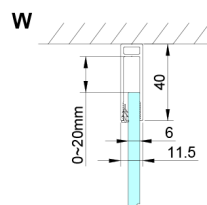

LORO sprchové dvere skladacie 900mm, číre sklo

Objednací kód: GN4590

Rozměry

Šířka: 900 mm

Výška: 2000 mm

Vlastnosti

Záruka: 3 roky

Technický list

GN4570/GN4580/GN4590 + GN3580/GN3590/GN3510/GN3512

Model	A	B	D
GN4570	685-715	570	
GN4580	785-815	670	
GN4590	885-915	770	
GN3580			785-805
GN3590			885-905
GN3510			985-1005
GN3512			1185-1205

GN4570/GN4580/GN4590

Model	A	B
GN4570	675-705	570
GN4580	775-805	670
GN4590	875-905	770