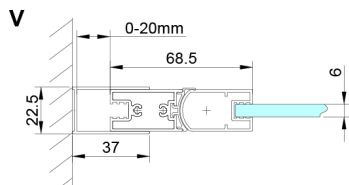

LORO sprchové dvere skladacie 900mm, číre sklo

Objednací kód: GN4590

Rozměry

Šířka: 900 mm

Výška: 2000 mm

Vlastnosti

Záruka: 3 roky

Technický list

Model	A	B
GN4570	675-705	570
GN4580	775-805	670
GN4590	875-905	770