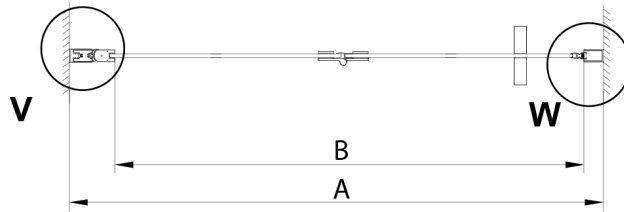

LORO sprchové dvere skladacie 900mm, číre sklo

Objednací kód: GN4590

Rozměry

Šířka: 900 mm

Výška: 2000 mm

Vlastnosti

Záruka: 3 roky

Technický list

GN4570/GN4580/GN4590 + GN3580/GN3590/GN3510/GN3512

Model	A	B	D
GN4570	685-715	570	
GN4580	785-815	670	
GN4590	885-915	770	
GN3580			785-805
GN3590			885-905
GN3510			985-1005
GN3512			1185-1205

GN4570/GN4580/GN4590