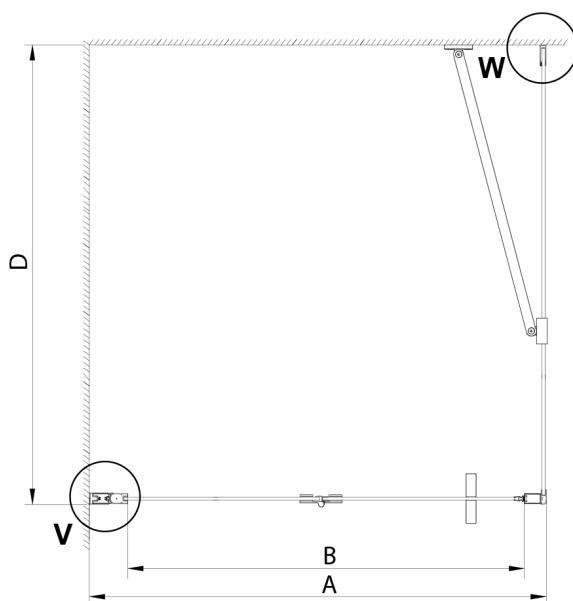

LORO sprchové dvere skladacie 900mm, číre sklo

Objednací kód: GN4590

Rozměry

Šířka: 900 mm

Výška: 2000 mm

Vlastnosti

Záruka: 3 roky

Technický list

GN4570/GN4580/GN4590 + GN3580/GN3590/GN3510/GN3512

Model	A	B	D
GN4570	685-715	570	
GN4580	785-815	670	
GN4590	885-915	770	
GN3580			785-805
GN3590			885-905
GN3510			985-1005
GN3512			1185-1205

GN4570/GN4580/GN4590

Model	A	B
GN4570	675-705	570
GN4580	775-805	670
GN4590	875-905	770