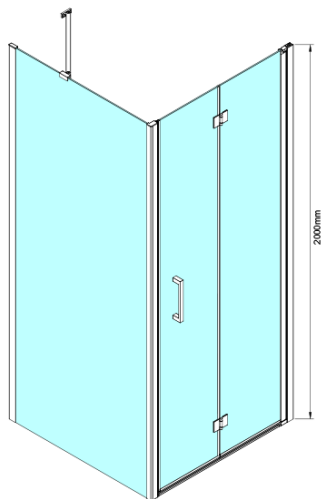

Objednací kód: GN4580

Základné informácie

Značka: Gelco

Séria: LORO

Rozmery

Šírka: 800 mm

Výška: 2000 mm

Vlastnosti

Farba profilu: Chróm - Leštený hliník

Tvar: Dvere do niky

Typ otvárania: Skladacie

Smer otvárania: Univerzálne

Šírka vstupu: 670 mm

Typ výplne: Číre sklo

Úprava skla: Coated glass

Hrúbka skla: 6 mm

Inštalačná šírka od: 775 mm

Inštalačná šírka do: 805 mm

Vlastnosti: Bezrámové prevedenie

Hmotnosť / ks: 30.0 kg

Balenie: 1 ks

Záruka: 3 roky

Technický list

GN4570/GN4580/GN4590 + GN3580/GN3590/GN3510/GN3512