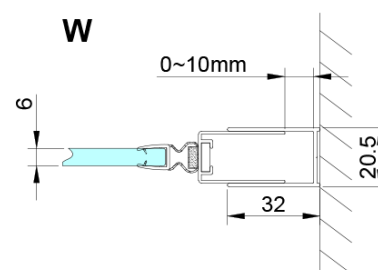

GN4570/GN4580/GN4590

Model	A	B
GN4570	675-705	570
GN4580	775-805	670
GN4590	875-905	770