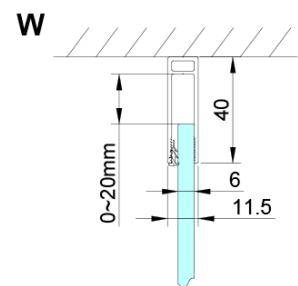

Objednací kód: GN4580

Základné informácie

Značka: Gelco

Séria: LORO

Rozmery

Šírka: 800 mm

Výška: 2000 mm

Vlastnosti

Farba profilu: Chróm - Leštený hliník

Tvar: Dvere do niky

Typ otvárania: Skladacie

Smer otvárania: Univerzálne

Šírka vstupu: 670 mm

Typ výplne: Číre sklo

Úprava skla: Coated glass

Hrúbka skla: 6 mm

Inštalačná šírka od: 775 mm

Inštalačná šírka do: 805 mm

Vlastnosti: Bezrámové prevedenie

Hmotnosť / ks: 30.0 kg

Balenie: 1 ks

Záruka: 3 roky

Technický list

GN4570/GN4580/GN4590 + GN3580/GN3590/GN3510/GN3512

Model	A	B	D
GN4570	685-715	570	
GN4580	785-815	670	
GN4590	885-915	770	
GN3580			785-805
GN3590			885-905
GN3510			985-1005
GN3512			1185-1205

GN4570/GN4580/GN4590

Model	A	B
GN4570	675-705	570
GN4580	775-805	670
GN4590	875-905	770