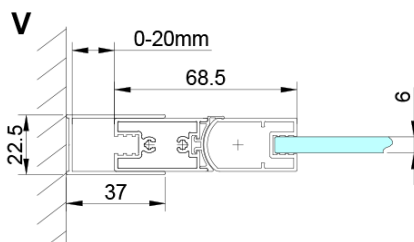

Objednací kód: GN4580

Základné informácie

Značka: Gelco

Séria: LORO

Rozmery

Šírka: 800 mm

Výška: 2000 mm

Vlastnosti

Farba profilu: Chróm - Leštený hliník

Tvar: Dvere do niky

Typ otvárania: Skladacie

Smer otvárania: Univerzálne

Šírka vstupu: 670 mm

Typ výplne: Číre sklo

Úprava skla: Coated glass

Hrúbka skla: 6 mm

Inštalačná šírka od: 775 mm

Inštalačná šírka do: 805 mm

Vlastnosti: Bezrámové prevedenie

Hmotnosť / ks: 30.0 kg

Balenie: 1 ks

Záruka: 3 roky

Technický list

GN4570/GN4580/GN4590 + GN3580/GN3590/GN3510/GN3512