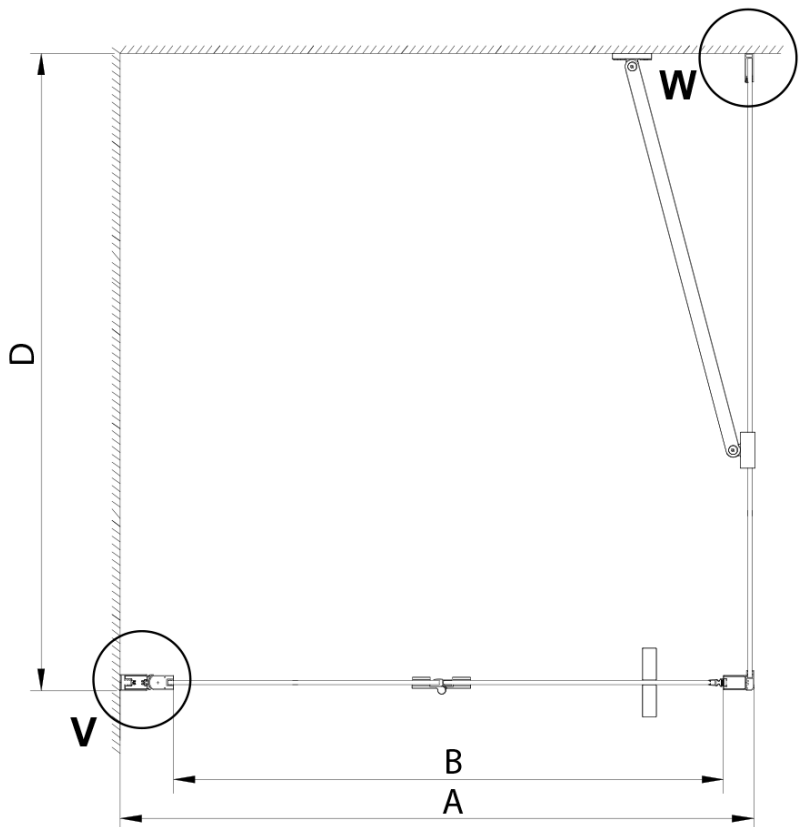

Objednací kód: GN4580

Základné informácie

Značka: Gelco

Séria: LORO

Rozmery

Šírka: 800 mm

Výška: 2000 mm

Vlastnosti

Farba profilu: Chróm - Leštený hliník

Tvar: Dvere do niky

Typ otvárania: Skladacie

Smer otvárania: Univerzálne

Šírka vstupu: 670 mm

Typ výplne: Číre sklo

Úprava skla: Coated glass

Hrúbka skla: 6 mm

Inštalačná šírka od: 775 mm

Inštalačná šírka do: 805 mm

Vlastnosti: Bezrámové prevedenie

Hmotnosť / ks: 30.0 kg

Balenie: 1 ks

Záruka: 3 roky

Technický list

GN4570/GN4580/GN4590 + GN3580/GN3590/GN3510/GN3512

Model	A	B	D
GN4570	685-715	570	
GN4580	785-815	670	
GN4590	885-915	770	
GN3580			785-805
GN3590			885-905
GN3510			985-1005
GN3512			1185-1205

GN4570/GN4580/GN4590

Model	A	B
GN4570	675-705	570
GN4580	775-805	670
GN4590	875-905	770